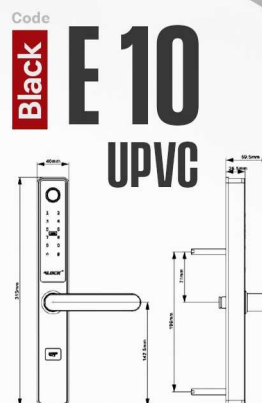

E10

Fingerprint

- ۱۰۰ اثر انگشت ۳۶۰ درجه
- ۲۰۰ نفر رمز (۶ تا ۱۲ رقم) و کارت
- بدنه تماما CNC ، ظریف و در عین ظرافت قدرتمند
- منبع تغذیه داخلی باتری قلمی ۱/۵ ولت ۴ عدد
- نمایشگر میزان باتری ، ساعت و تاریخ
- هشدار ورود رمز ، کارت یا فینگر اشتباه
- کلید مکانیکی Super B
- گزارش گیری تردها به صورت آفلاین
- Block user ، تردد آزاد Passage mode ، تابع خیالی
- مد دو کاربره برای باز کردن ترکیبی : فینگر+کارت - فینگر+رمز ، کارت+رمز
- اتصال به آیفون مرکزی، ریموت ، خانه هوشمند، اعلان حریق و ... (آپشنال)