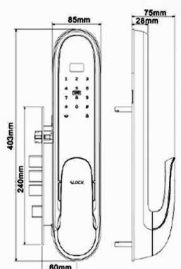

- ۱۰۰ نفر اثر انگشت (اسکتر ۳۶۰ درجه مخفی) ، ۲۰۰ نفر رمز و کارت
- چشمی دیجیتال رنگی دید در شب Warm light با قابلیت فعال کردن توسط موبایل
- مموری کارت داخلی با قابلیت ذخیره عکس و فیلم به صورت سریالی
- سیستم هشدار اشتباه ورود اثر انگشت ، رمز و کارت اشتباه
- ارتباط صوتی و تصویری زنده با امکان مکالمه دو طرفه و تغییر جنسیت صدا
- گزارش گیری آنلاین ۱۰۰۰ تردد اخیر آنلاین و آنلاین بر روی موبایل و کامپیوتر
- قفل شب بند داخلی ، تابع خیالی ، Block mode
- قابلیت اتصال به انواع سیستم های خانه هوشمند ، آیفون مرکزی ، ریموت کنترل و ...
- مقاوم در برابر رطوبت و حرارت و قابل نصب بر روی فضاهای Outdoor
- تعریف رمز های یک و چندبار مصرف با موبایل بر اساس روزهای هفته وساعت مشخص دسترسی
- منبع تغذیه داخلی باتری لیتیومی و منبع تغذیه خارجی micro usb
- ضبط عکس و فیلم افراد بدون لمس دستگیره فقط با تشخیص سنسور حرکتی
- نمایشگر باتری ساعت و تاریخ آنلاین و آنلاین بر روی موبایل
- زیانه ضد کارت ، سیستم قفل دستی Auto lock و manual

Code

Black

Pmax+

Camera