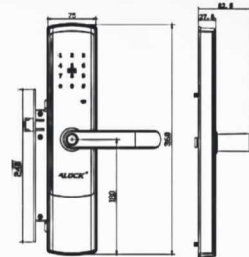

5 YEARS WARRANTY

قابل سفارش

ریموت

اپلیکیشن

ماژول فید بک

ماژول آیفون

قفل شاخدار

قفل موتنی