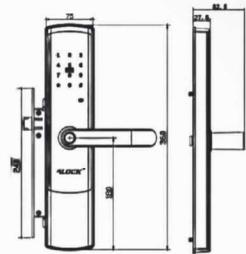

Code
Silver S550R+

5 YEARS WARRANTY

قابل سفارش

ریموت

اپلیکیشن

ماژول فیدبک

ماژول آیفون

قفل شاخدار

قفل موتی