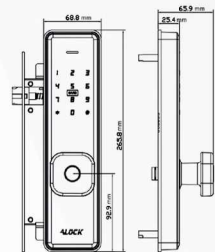

Code
Gold S350+

5 YEARS WARRANTY

قابل سفارش

ریموت

اپلیکیشن

ماژول فیدبک

ماژول آیفون

قفل شاخدار

قفل مولتی