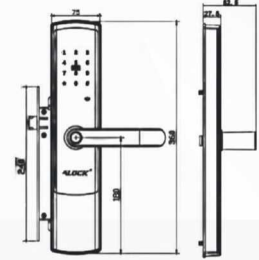

Code
Black S550R

5 YEARS WARRANTY

قابل سفارش

ریموت

اپلیکیشن

ماژول فیدبک

ماژول آیفون

قفل شاخدار

قفل موتی