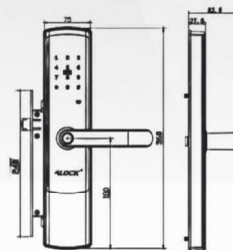

5 YEARS WARRANTY

قابل سفارش

ریموت

اپلیکیشن

ماژول فیدبک

ماژول آیفون

قفل شاخدار

قفل مولتی