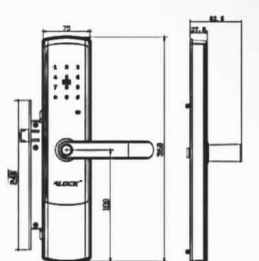

Code
AB S550R+

5 YEARS WARRANTY

قابل سفارش

ریموت

اپلیکیشن

ماژول فیدبک

ماژول آیفون

قفل شاخدار

قفل مولتی