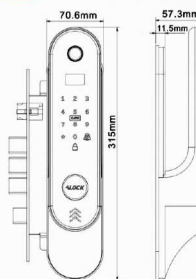

- ۱۰۰ نفر اثر انگشت (اسکنر ۳۶۰ درجه) ۲۰۰ نفر رمز و کارت
- تابع خیالی ، تایید دو مرحله ای Block mode
- کنترل تردد و تعیین دسترسی برای کاربران با موبایل توسط اپلیکیشن Wishome
- گزارش گیری 1000 تردد اخیر به صورت آفلاین و آنلاین
- قابلیت اتصال به انواع سیستم های خانه هوشمند با پروتکل های KNX - Modbus
- تعریف رمز های یک یا چند بار مصرف ، قفل کاملا اتوماتیک ، راهنمای صوتی
- قابل اتصال به آیفون مرکزی، خانه هوشمند ، ریموت کنترل ، اعلان حریق (آتشال)
- باتری لیتیومی قابل شارژ ، پورت میکرو usb ، کلید لمسی زنگ با دسیبل 80
- نمایشگر میزان باتری و هشدار کاهش میزان باتری روی دستگیره و موبایل
- قفل شدن دستی Manual و اتوماتیک Auto lock
- صفحه تمام شیشه مقاوم در برابر ضربه و خط و خش
- ساختار بدنه تمام فلز ، قفل بدنه فولادی ۳ لول ، سیستم آنتی پانیک
- زبانه ضد کارت و قفل شب بند ، کلید مکانیکی Super B
- مقاوم در برابر رطوبت و حرارت و قابل نصب بر روی فضاهای Outdoor

Code

Gold P60+