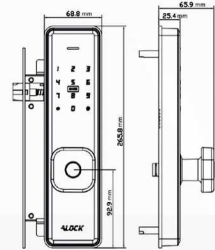

Code
Gold S350R

5 YEARS WARRANTY

قابل سفارش

ریموت

اپلیکیشن

ماژول فیدبک

ماژول آیفون

قفل شاخدار

قفل مولتی