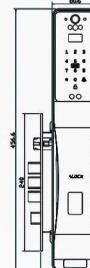

ماژول آیفون

قفل شاخدار

قفل مولتی

Scout Series X1+

Code

black

Scout X1+

- ۱۰۰ نفر اثر انگشت (اسکنر ۳۶۰ درجه) ، ۲۰۰۰ نفر رمز و کارت
- چشمی دیجیتال رنگی دید در شب Warm light با قابلیت فعال کردن توسط موبایل
- مموری کارت داخلی با قابلیت ذخیره عکس و فیلم به صورت سریالی
- سیستم هشدار اشتباه ورود چهره ، اثر انگشت ، رمز و کارت اشتباه
- ارتباط صوتی و تصویری زنده با امکان مکالمه دو طرفه و تغییر جنسیت صدای کاربر
- گزارش گیری آفلاین ۱۰۰۰ تردد اخیر و آنلاین بر روی موبایل و کامپیوتر
- قفل شب بند داخلی ، تابع خیالی ، Block mode
- تشخیص چهره سه بعدی با امکان دید در تاریکی مطلق
- تعریف رمز های یک و چند بار مصرف با موبایل بر اساس روزهای هفته و ساعت مشخص
- منبع تغذیه داخلی باتری لیتیومی و منبع تغذیه خارجی micro usb
- ضبط عکس و فیلم افراد بدون لمس دستگیره فقط با تشخیص سنسور حرکتی
- نمایشگر باتری ساعت و تاریخ آفلاین و آنلاین بر روی موبایل
- دارای اسکنر اثر انگشت مخفی و صفحه کشویی محافظ کلید مخفی
- قابلیت اتصال به انواع سیستم های خانه هوشمند ، آیفون مرکزی، ریموت کنترل (آپشنال)
- مقاوم در برابر رطوبت و حرارت و قابل نصب بر روی فضاهای Outdoor
- طراحی شده مثل یک نقاشی هنری ، در عین ظرافت بسیار قدرتمند
- ساختار تماما فلزی بدون استفاده از حتی یک قطعه پلاستیکی
- در تمامی ساختار محصول