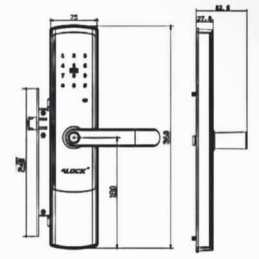

Code
Black S550R+

5 YEARS WARRANTY

قابل سفارش

ریموت

اپلیکیشن

ماژول فیدبک

ماژول آیفون

قفل شاخدار

قفل موتی