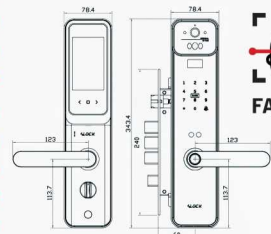

5 YEARS WARRANTY

قابل سفارش

ریموت

اپلیکیشن

ماژول فیدبک

ماژول آیفون

قفل شاخدار

قفل مولتی