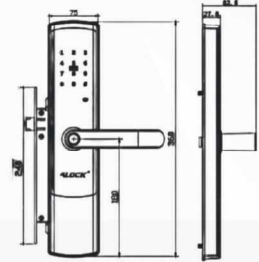

Code
AB S550R

5 YEARS WARRANTY

قابل سفارش

ریموت

اپلیکیشن

ماژول فیدبک

ماژول آیفون

قفل شاخدار

قفل مولتی