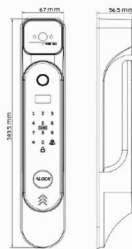

- ۱۰۰ نفر اثر انگشت (اسکنر ۳۶۰ درجه) ، ۲۰۰ نفر رمز و کارت
- چشمی دیجیتال رنگی دید در شب Warm light با قابلیت فعال کردن توسط موبایل
- مموری کارت داخلی با قابلیت ذخیره عکس و فیلم به صورت سریالی
- سیستم هشدار اشتباه ورود چهره ، اثر انگشت ، رمز و کارت اشتباه
- ارتباط صوتی و تصویری زنده با امکان مکالمه دو طرفه و تغییر جنسیت صدای کاربر
- گزارش گیری آفلاین ۱۰۰۰ تردد اخیر و آنلاین بر روی موبایل و کامپیوتر
- قفل شب بند داخلی ، تابع خیالی ، Block mode
- قابلیت اتصال به انواع سیستم های خانه هوشمند ، آیفون مرکزی، ریموت کنترل (آپشنال)
- تشخیص چهره سه بعدی با امکان دید در تاریکی مطلق
- تعریف رمز های یک و چند بار مصرف با موبایل بر اساس روزهای هفته و ساعت مشخص
- ضبط عکس و فیلم افراد بدون لمس دستگیره فقط با تشخیص سنسور حرکتی و ارسال هشدار
- منبع تغذیه داخلی باتری لیتیومی و منبع تغذیه خارجی micro usb
- نمایشگر باتری ساعت و تاریخ آفلاین و آنلاین بر روی موبایل
- زیانه ضد کارت. سیستم قفل دستی manual و Auto lock
- مقاوم در برابر رطوبت و حرارت و قابل نصب بر روی فضاهای Outdoor

Code

Black

P60 + Pro