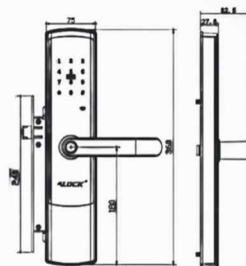

Code

black **D400+**
CAMERA

2 YEARS
WARRANTY

قابل سفارش

پایگیشن

G200+

Fingerprint

- قابلیت ذخیره ۳۰۰ نفر کاربر مختلف به صورت :
- ۱۰۰ نفر انگشت (اسکنر ۳۶۰ درجه) + ۲۰۰ نفر رمز و کارت
- دارای ریموت کنترل
- کنترل منوی دستگیره توسط صفحه LCD
- تعریف رمزهای یک یا چند بار مصرف
- قابلیت بازکردن از راه دور با نرم افزار Tuya wifi
- قابلیت گزارش گیری تردد ها به صورت آفلاین و آنلاین
- گزارش گیری تردد ها از هر جای دنیا بر روی موبایل
- قفل کاملا اتوماتیک
- نمایشگر میزان باتری ، ساعت و تاریخ
- پنل لمسی حساس به گرمای دست
- دارای کلید زنگ doorbell
- Block user