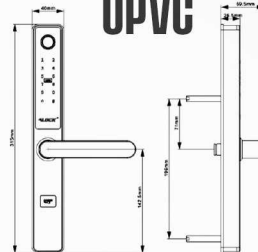

5 YEARS
WARRANTY

قابل سفارش

ریموت

اپلیکیشن

ماژول فید بک

ماژول آیفون