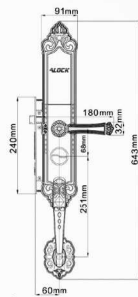

5 YEARS WARRANTY

قابل سفارش

ریموت

اپلیکیشن

ماژول فید بک

ماژول آیفون

قفل شاخدار

قفل مولتی