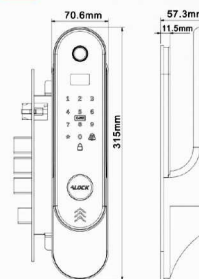

- ۱۰۰ نفر اثر انگشت (اسکنر ۳۶۰ درجه) ۲۰۰ نفر رمز و کارت
- تابع خیالی، تایید دو مرحله ای، Block mode
- کنترل تردد و تعیین دسترسی برای کاربران با موبایل توسط اپلیکیشن Wishome
- گزارش گیری ۱۰۰۰ تردد اخیر به صورت آفلاین و آنلاین
- قابلیت اتصال به انواع سیستم های خانه هوشمند با پروتکل های KNX - Modbus
- تعریف رمز های یک یا چند بار مصرف، قفل کاملا اتوماتیک، راهنمای صوتی
- قابل اتصال به آیفون مرکزی، خانه هوشمند، ریموت کنترل، اعلان حریق (آپشنال)
- باتری لیتیومی قابل شارژ، پورت میکرو USB، کلید لمسی زنگ با دسیبل 80
- نمایشگر میزان باتری و هشدار کاهش میزان باتری روی دستگیره و موبایل
- قفل شدن دستی Manual و اتوماتیک Auto lock
- صفحه تمام شیشه مقاوم در برابر ضربه و خط و خش
- ساختار بدنه تمام فلز، قفل بدنه فولادی ۳ لول، سیستم آنتی پانیک
- زیانه ضد کارت و قفل شب بند، کلید مکانیکی Super B
- مقاوم در برابر رطوبت و حرارت و قابل نصب بر روی فضاهای Outdoor

Code
Black P60+