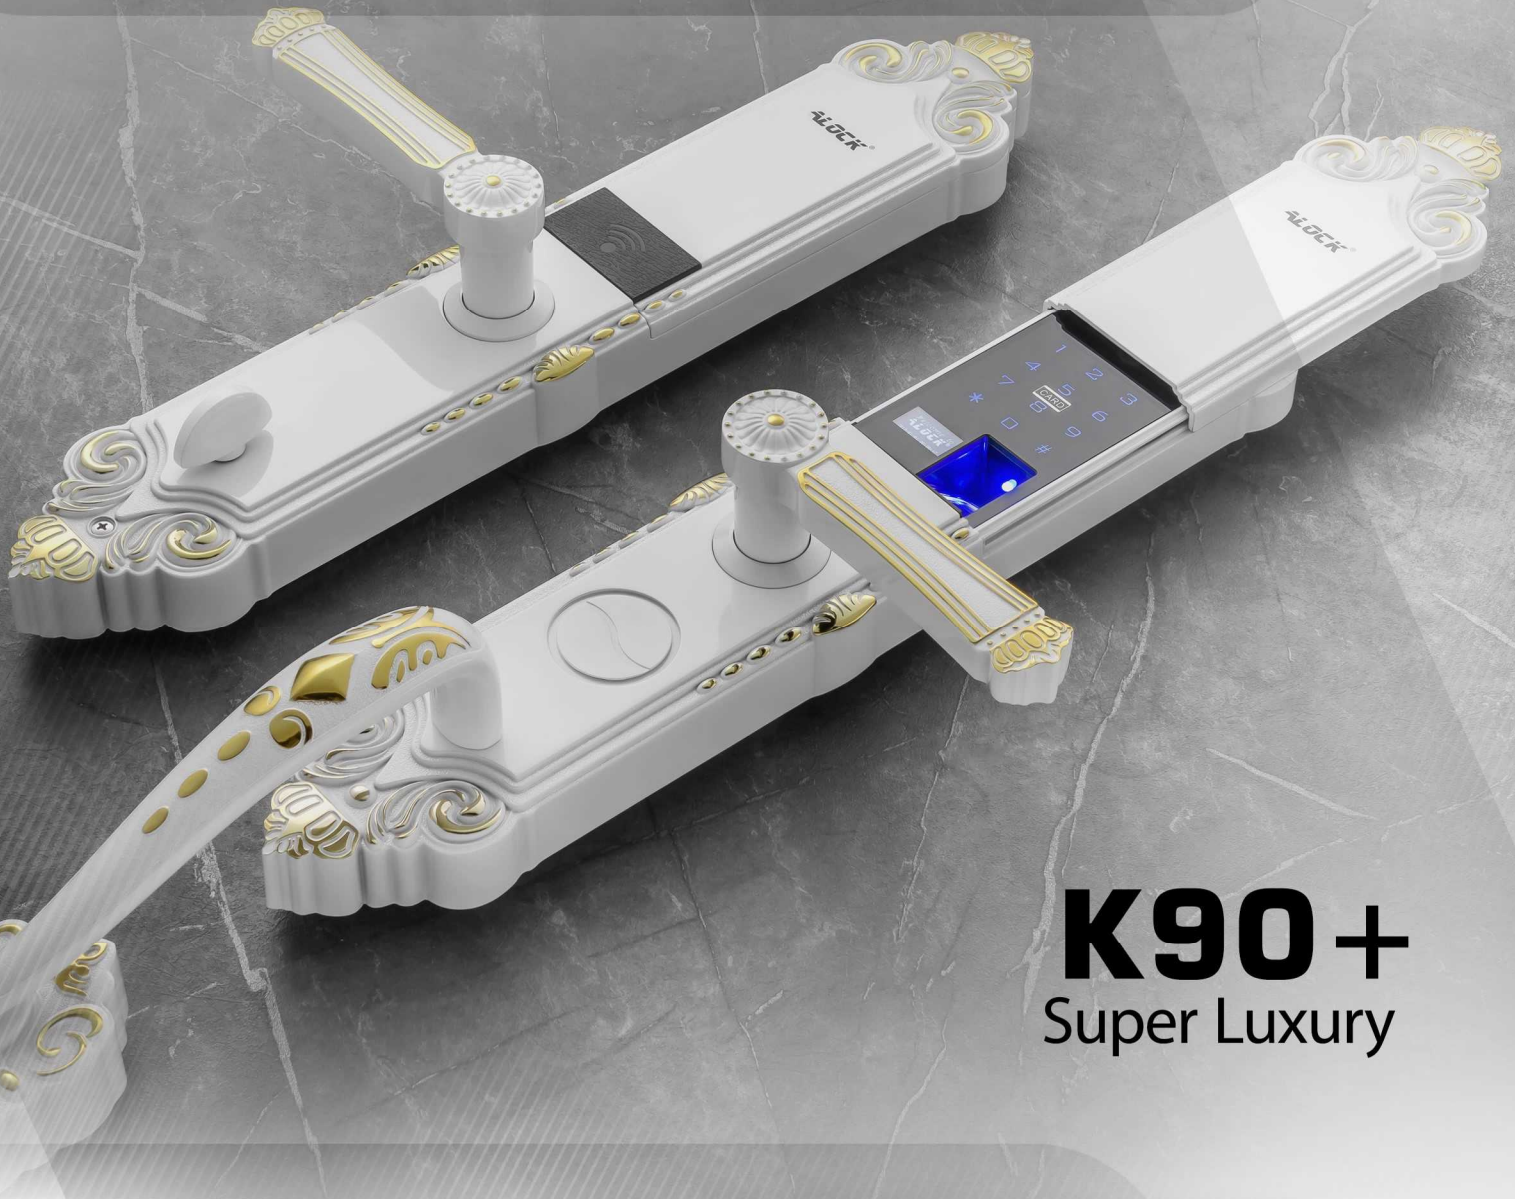

K90+ Super Luxury

- ۱۰۰ اثر انگشت ، ۲۰۰ کارت و رمز
- تابع خیالی + تایید دو مرحله ای ، گزارش گیری ۱۰۰۰ تردد اخیر
- کنترل قفل بر روی موبایل به صورت آنلاین توسط نرم افزار Wishome
- دارای سیستم HIJACK در مواقع زورگیری ارسال هشدار برای افراد مرتبط به قفل بازکردن با تشخیص چهره و اثر انگشت با اپلیکیشن موبایل
- مشاهده میزان باتری بر روی موبایل ، تعریف رمزهای یک تا چند بار مصرف
- بازکردن قفل با موبایل از هر کجای دنیا
- Silent mode ، Passage mode ، Block mode
- مانیاتور باتری ، سیستم هشدار کاهش باتری ، مقاوم در برابر رطوبت و مناسب Outdoor
- قابلیت اتصال به آیفون ، خانه هوشمند ، ریموت کنترل ، اعلان حریق ... (آپشنال)
- منبع تغذیه باتری قلمی ۱/۵ ولت (۸ عدد) ، بسته شدن اتومات صفحه کشویی دستگاه
- تنظیمات چند مدیریتی (۹ مدیر) ، منبع تغذیه اضطراری (micro usb)
- قابلیت اتصال به انواع نرم افزارهای خانه هوشمند (آپشنال)
- قابلیت اضافه و حذف کردن کاربران از هر کجای دنیا با موبایل
- ساختار بدنه تمام فلز ، قفل بدنه فولادی ، سیستم آنتی پانیک
- بدنه بلند و اشرافی ، گیربکس مکانیکی پر قدرت

ماژول آیفون

قفل شاخدار

قفل مولتی

K90+

Super Luxury

- ۱۰۰ اثر انگشت ، ۲۰۰ کارت و رمز
- تابع خیالی + تایید دو مرحله ای ، گزارش گیری ۱۰۰۰ تردد اخیر
- کنترل قفل بر روی موبایل به صورت آنلاین توسط نرم افزار Wishome
- دارای سیستم HIJACK در مواقع زورگیری ارسال هشدار برای افراد مرتبط به قفل بازکردن با تشخیص چهره و اثر انگشت با اپلیکیشن موبایل
- مشاهده میزان باتری بر روی موبایل ، تعریف رمزهای یک تا چند بار مصرف
- بازکردن قفل با موبایل از هر کجای دنیا
- Silent mode ، Block mode ، Passage mode
- مانیتور باتری ، سیستم هشدار کاهش باتری ، مقاوم در برابر رطوبت و مناسب Outdoor
- قابلیت اتصال به آیفون ، خانه هوشمند ، ریموت کنترل ، اعلان حریق ... (آپشنال)
- منبع تغذیه باتری قلمی ۱/۵ ولت (۸ عدد) ، بسته شدن اتومات صفحه کشویی دستگاه
- تنظیمات چند مدیریتی (۹ مدیر) ، منبع تغذیه اضطراری (micro usb)
- قابلیت اتصال به انواع نرم افزارهای خانه هوشمند (آپشنال)
- قابلیت اضافه و حذف کردن کاربران از هر کجای دنیا با موبایل
- ساختار بدنه تمام فلز ، قفل بدنه فولادی ، سیستم آنتی پانیک
- بدنه بلند و اشرافی ، گیربکس مکانیکی پر قدرت