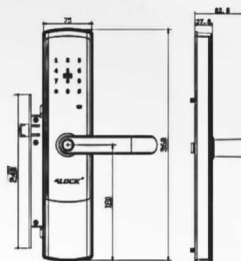

5 YEARS WARRANTY

قابل سفارش

ریموت

اپلیکیشن

ماژول فید بک

ماژول آیفون

قفل شاخدار

قفل مولتی