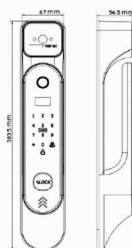

- ۱۰۰ نفر اثر انگشت (اسکتر ۳۶۰ درجه) ، ۲۰۰ نفر رمز و کارت
- تشخیص چهره سه بعدی با امکان دید در تاریکی مطلق
- تابع خیالی ، تایید دو مرحله ای ، Block mode ، کلید مکانیکی Super B
- گزارش گیری تردها به صورت آنلاین و آنلاین ، دسته خلبانی کاملا اتوماتیک
- قابلیت کنترل سیستم آنلاین موبایلی Wishome - - قفل شب بند
- تعریف رمز های یک و چند بار مصرف ، قفل کاملا اتوماتیک ، راهنمای صوتی
- قابلیت اتصال به انواع خانه هوشمند ، آیفون ، ریموت کنترل ، اعلان حریق (آپشنال)
- باتری لیتیومی قابل شارژ ، پورت میکرو usb ، کلید لمسی زنگ
- نمایشگر میزان باتری و هشدار کاهش میزان باتری بر روی دستگیره و موبایل
- عملکرد دستی Manual و اتوماتیک Auto lock - کلید مکانیکی Super B
- صفحه تمام شیشه مقاوم در برابر ضربه و خط و خش (گوریلاگلس)
- ساختار بدنه تمام فلز ، قفل بدنه فولادی ۳ لول ، سیستم آنتی پانیک
- سنسور حرکتی جهت تشخیص حضور فرد مقابل دستگیره واسکن سریع
- مقاوم در برابر رطوبت و حرارت و قابل نصب بر روی فضاهای Outdoor

Code

Gold

P60+

Face