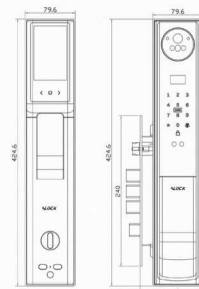

5 YEARS
WARRANTY

قابل سفارش

ریموت

اپلیکیشن

ماژول فیدک

ماژول آیفون

قفل شاخدار

قفل مولتی