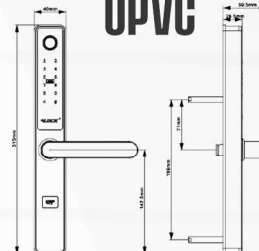

قابل سفارش

ریموت

اپلیکیشن

ماژول فیدبک

ماژول آیفون