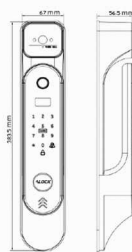

5 YEARS WARRANTY

قابل سفارش

ریموت

اپلیکیشن

ماژول فیدبک

ماژول آیفون

قفل شاخدار

قفل مولتی