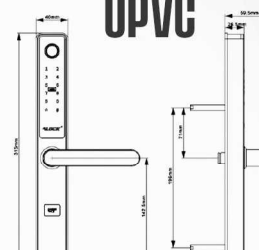

قابل سفارش

ریموت

اپلیکیشن

ماژول فیدبک

ماژول آیفون