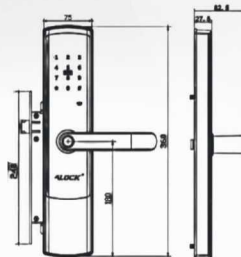

5 YEARS WARRANTY

قابل سفارش

ریموت

اپلیکیشن

ماژول فیدبک

ماژول آیفون

قفل شاخدار

قفل مولتی