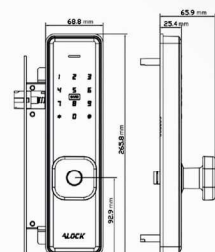

Code
Gold S350R+

5 YEARS WARRANTY

قابل سفارش

ریموت

اپلیکیشن

ماژول فیدبک

ماژول آیفون

قفل شاخدار

قفل مولتی