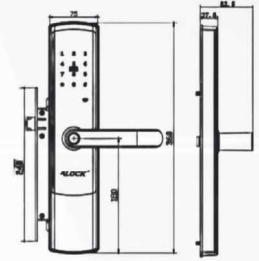

Code
AB S550+

5 YEARS WARRANTY

قابل سفارش

ریموت

اپلیکیشن

ماژول فیدبک

ماژول آیفون

قفل شاخدار

قفل مولتی