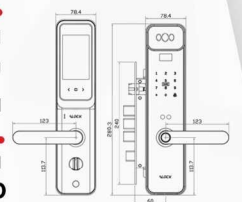

- تشخیص چهره سه بعدی با امکان دید در تاریکی مطلق / اسکن عروق کف دست
- ۱۰۰ اثر انگشت (اسکنر ۳۶۰ درجه)، ۲۰۰۰ رمز و کارت
- چشمی دیجیتال رنگی دید در شب با قابلیت فعال کردن توسط کلید زنگ
- قابلیت اضافی کردن مموری کارت تا ۱۲۸ گیگ و ذخیره تصاویر بر روی آن
- قابلیت مکالمه صوتی و تصویری زنده دو طرفه بصورت آنلاین و تغییر جنس صدای کاربر
- سیستم هشدار ورود اشتباه چهره، اثر انگشت، رمز و کارت اشتباه.
- دارای کلید لمسی زنگ با دسیبل ۷۵، دارای سنسور ضربه و سرعت.
- قفل شب بند داخلی، تابع خیالی با قابلیت ورود رمزهای دروغین متعدد.
- مسدود شدن دسترسی کاربران پس از ۵ مرتبه ورود رمز، کارت یا فینگر پرینت اشتباه (Block mode)
- تایید دو مرحله ای / راهنمای صوتی / دارای سیستم نور پردازی خوش آمد گویی
- تعریف رمزهای یک و چند بار مصرف با موبایل بر اساس روزهای هفته و ساعت مشخص
- باتری لیتیومی mah4200 منبع تغذیه خارجی micro usb / هشدار کاهش میزان باتری
- قابلیت اتصال به انواع سیستم های خانه هوشمند، آیفون مرکزی، ریموت کنترل هایپینگ (آپشنال)
- قابلیت ارسال و دریافت فید بک ها و فرامین بین دستگیره و خانه هوشمند برای اجرای سناریوهای مختلف بامژول های Alock
- مقاوم در برابر رطوبت و حرارت و قابل نصب بر روی فضاهای Outdoor / کلید مکانیکی سوپر B / صفحه لمسی IML
- سیستم Passage Mode برای تردد آزاد بدون نیاز به وارد کردن رمز و ...
- دارای ۵ سال گارانتی تعویض و ۱۵ سال خدمات پس از فروش

Code

black

S300+ Pro

FACE ID

HAND ID