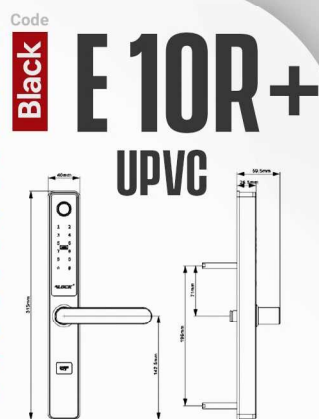

قابل سفارش

ریموت

اپلیکیشن

ماژول فیدبک

ماژول آیفون

- علاوه بر امکانات E10R : ۱۰۰ اثر انگشت ۳۶۰ درجه ، ۲۰۰ نفر کد و کارت
- بدنه تماما CNC ، ظریف و در عین ظرافت قدرتمند / ریموت 433 هاپینگ ضد هک
- اتصال به آیفون مرکزی، ریموت ، خانه هوشمند، اعلان حریق و ... بصورت آپشنال
- سیستم آنلاین موبایلی با قابلیت کنترل کاربران روی موبایل با App: Wishome
- سیستم HIJACK برای هشدار مواقع زورگیری
- منبع تغذیه داخلی باتری قلمی ۱/۵ ولت ۴ عدد، پورت شارژ اضطراری میکرو usb
- بررسی آفلاین یا آنلاین بودن دستگیره روی موبایل
- هشدار ورود رمز ، کارت یا فینگر اشتباه . کلید مکانیکی Super B
- گزارش گیری تردها به صورت آفلاین و آنلاین ، مد دو کاربره
- Block user ، تردد آزاد Passage mode ، تابع خیالی
- قابلیت فعال سازی مد عبور و مد دو کاربره توسط موبایل از هر کجای دنیا
- تعریف رمز های یک یا چند بار مصرف - نمایشگر میزان باتری و ساعت و تاریخ
- باز کردن با تشخیص چهره و اثر انگشت موبایل وحذف و تعریف کاربران با موبایل