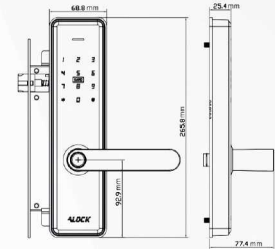

Code Black S300+

5 YEARS WARRANTY

قابل سفارش

ریموت

اپلیکیشن

ماژول فید بک

ماژول آیفون

قفل شاخدار

قفل مولتی