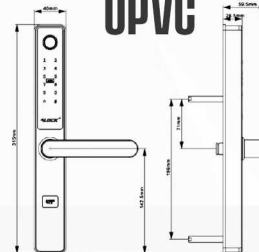

- ۱۰۰ اثر انگشت ۳۶۰ درجه
- ۲۰۰ نفر کد و کارت
- ریموت کنترل 433 هاپینگ غیر قابل هک و کپی
- بدنه تماما CNC ، ظریف و در عین ظرافت قدرتمند
- منبع تغذیه داخلی باتری قلمی ۱/۵ ولت ۴ عدد
- نمایشگر میزان باتری ، ساعت و تاریخ
- هشدار ورود رمز ، کارت یا فینگر اشتباه
- کلید مکانیکی Super B
- گزارش گیری تردها به صورت آفلاین
- Block user ، تردد آزاد Passage mode ، تابع خیالی
- مد دو کاربره برای باز کردن ترکیبی : فینگر+کارت - فینگر+رمز ، کارت+رمز
- اتصال به آیفون مرکزی، ریموت ، خانه هوشمند، اعلان حریق و ... بصورت آپشنال

Code

Silver

E 10R
UPVC

قابل سفارش

ریموت

اپلیکیشن

ماژول فیدبک

ماژول آیفون