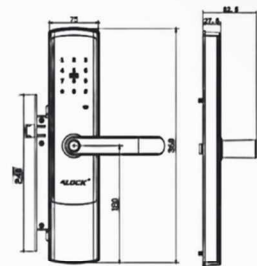

- ۱۰۰ اثر انگشت (اسکنر ۳۶۰ درجه)
- ۲۰۰ نفر رمز (۶ تا ۱۲ رقم) و کارت
- تابع خیالی بابت جلوگیری از لورفتن رمز کاربران - زنگ لمسی با ۷۸ حسبیل
- تنظیمات چند مدیریتی (۹ مدیر) ، رابط کاربری بسیار راحت و حرفه ای
- منبع تغذیه باتری قلمی ۱/۵ ولت (۸ عدد) با عمر یکسال باتری AA آلکالاین
- پنل لمسی صفحه شیشه ضد خش ، نرم افزار بلوتوث TTlock
- گزارش گیری تردد بر روی موبایل در محدوده قفل / قابلیت ارتباط با وای فای با روتر (اپشنال)
- کلید مکانیکی SuperB ، تعریف رمزهای یگ یا چندبار مصرف زمان دار با اپلیکیشن
- تایید دو مرحله ای (اثر انگشت + رمز ، اثر انگشت + کارت ، رمز + کارت)
- سیستم هشدار کاهش باتری ، منبع تغذیه اضطراری (micro usb)
- قابلیت اتصال به ریموت کنترل (آپشنال) / Block mode / Passage mode
- ساختار بدنه تمام فلز / قفل بدنه فولادی ۳ لول / سیستم آنتی پانیک
- ۲ سال گارانتی تعویض قطعات الکترونیکی / ۷ سال خدمات پس از فروش

Code
black D400+