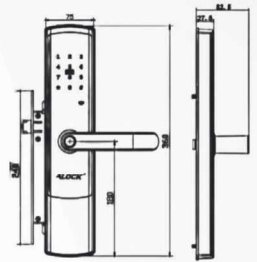

Code
Silver S550+

5 YEARS WARRANTY

قابل سفارش

ریموت

اپلیکیشن

ماژول فیدبک

ماژول آیفون

قفل شاخدار

قفل موتی