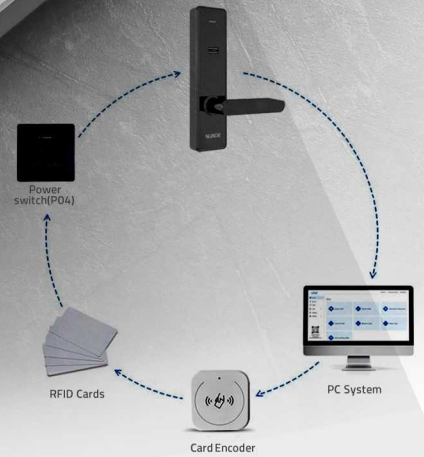

انکودر

پاور سوئیچ

گزارش گیری

210C

Hotel lock

offline

- تعریف یک میلیون نفر کارت مختلف برای میهمانان و خانه دارها
- تعریف بازه زمانی دسترسی بر اساس مدت زمان رزرو اتاق و تنظیم دسترسی ساعتی برای میهمان
- صدور کارت ، تمدید اعتبار یا حذف اعتبار کارت میهمان یا خانه دارها برای اتاق و طبقات
- قابلیت گزارش گیری از 1000 تردد اخیر بصورت آفلاین
- دارای سیستم مد عبور آزاد Passage Mode برای تردد بدون نیاز به کارت
- قابلیت شارژ ریالی و ایجاد اعتبار بر روی کارت ها جهت خرید و اتصال به سیستم های خرید و فروش هتلی POS
- منبع تغذیه باتری قلمی (4x1.5v) با عمر بیش از دو سال با باتری AA آلکالاین / دارای دو مرحله سیستم هشدار کاهش باتری
- قابلیت مسدود سازی نوع دسترسی کارت های خاص برای درب های خاص بر اساس زمان و کاربری
- برد الکترونیکی ضد آب با IP=65 و قابلیت ارتقا به IP=68 و مقاومت در برابر دمای -30 الی +65 درجه
- دارای قابلیت اتصال به سیستم های روشنایی و کنترل کننده های هوشمند آسانسور و پاورسوئیچ های تخصصی ALOCK
- دارای پورت میکرو USB برای شارژ دستگاه در مواقع کاهش میزان باتری و یا اتمام باتری
- قابلیت بازکردن چند درب با یک کارت مانند تور لیدر ها / یا بازکردن درب های مشاعات مانند استخر و کافی شاپ و ...
- نرم افزار با لایسنس مادام العمر و قابلیت اتصال به کلیه نرم افزارهای هوشمند سازی و هتلداری HMS . PMS - Opera
- کلید سوپر B برای بازکردن مکانیکی در مواقع اضطراری / قفل با زیانه ضد کارت و استاندارد ANSI آمریکا
- سیستم مزاحم نشوید رای جلوگیری از بازکردن درب سهوی توسط خانه دارها و دیگر افراد دارای کارت
- قابلیت اتصال به سیستم اعلان حریق مرکزی و بدنه با یک عمر گارانتی رنگ
- قابلیت اتصال به سیستم های آنلاین تحت شبکه وایرلس (آپشنال)
- دارای استاندارد های EN55032 . EN 61000 - IEC/60730 - FCC - CE و گواهی بازرسی IECI
- بدنه تماما CNC ، ظریف و زیبا
- ۵ سال گارانتی تعویض و ۱۵ سال خدمات پس از فروش