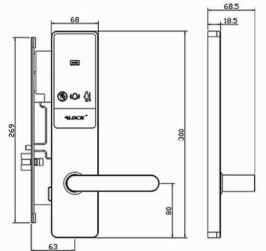

قابل سفارش / optional

گیت وی

اپلیکیشن

ماژول فیدبک

انکودر

پاور سوئیچ

گزارش گیری