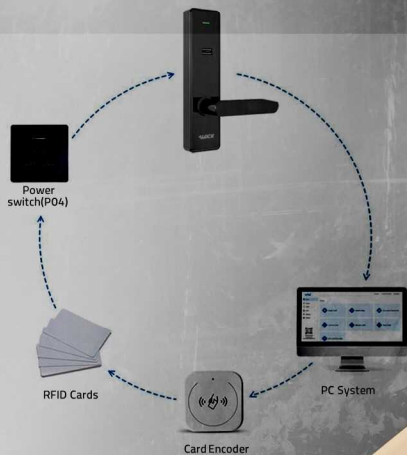

پاور سوئیچ

گزارش گیری

89C

Hotel lock
offline

- تعریف یک میلیون نفر کارت مختلف برای میهمانان و خانه دارها
- تعریف بازه زمانی دسترسی بر اساس مدت زمان رزرو اتاق و تنظیم دسترسی ساعتی برای میهمان
- صدور کارت، تمدید اعتبار یا حذف اعتبار کارت میهمان یا خانه دارها برای اتاق و طبقات
- قابلیت گزارش گیری از 1000 تردد اخیر بصورت آفلاین
- دارای سیستم مد عبور آزاد Passage Mode برای تردد بدون نیاز به کارت
- قابلیت شارژ ریالی و ایجاد اعتبار بر روی کارت ها جهت خرید و اتصال به سیستم های خرید و فروش هتلی POS
- منبع تغذیه باتری قلمی (4x1.5v) با عمر بیش از دو سال با باتری AA آلکالاین / دارای سیستم هشدار کاهش باتری
- قابلیت مسدود سازی نوع دسترسی کارت های خاص برای درب های خاص
- برد الکترونیکی ضد آب با IP=65 و قابلیت ارتقا به IP=68 و مقاومت در برابر دمای -30 الی +65 درجه
- دارای قابلیت اتصال به سیستم های روشنایی و کنترل کننده های هوشمند آسانسور
- دارای پورت میکرو USB برای شارژ دستگاه در مواقع کاهش میزان باتری و یا اتمام باتری
- قابلیت بازکردن چند درب با یک کارت مانند تور لیدر ها / یا بازکردن درب های مشاعات مانند استخر و کافی شاپ و ...
- نرم افزار با لایسنس مادام العمر و قابلیت اتصال به کلیه نرم افزارهای هوشمند سازی و هتلداری HMS . PMS . Opera
- کلید سوپر B برای بازکردن مکانیکی در مواقع اضطراری / قفل با زبانه ضد کارت و استاندارد ANSI آمریکا
- سیستم مزاحم نشوید رای جلوگیری از بازکردن درب سهوی توسط خانه دارها و دیگر افراد دارای کارت
- دارای سیستم هشدار کاهش میزان باتری و کنترل دسترسی میهمان و خانه دار حتی در زمان آفلاین
- قابلیت اتصال به سیستم های آنلاین تحت شبکه وایرلس (آپشنال)
- دارای استاندارد های EN55032 . EN 61000 . IEC/60730 - FCC - CE
- و ISO 9001 از NACI - و گواهی بازرسی IEI
- ۵ سال گارانتی تعویض و ۱۵ سال خدمات پس از فروش