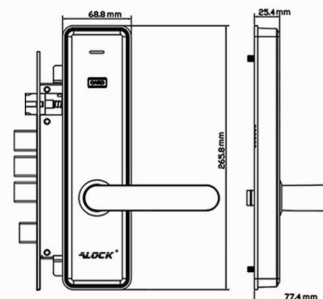

قابل سفارش / optional

گیت وی

اپلیکیشن

ماژول فیدبک

انکودر

پاور سوئیچ

گزارش گیری