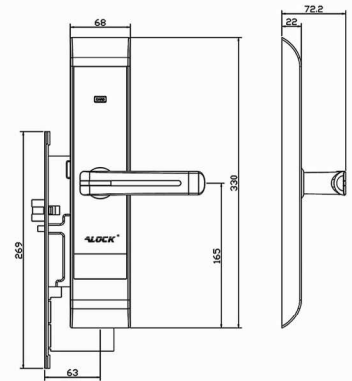

- علاوه بر امکانات 89C (امکانات آفلاین) :
- ارتباط بیسیم با پذیرش بر بستر پروتکل های امن و قابلیت کنترل بر روی سرورهای داخلی و لوکال
- ارتباط آنلاین با پذیرش و بازکردن بصورت ریموتی از راه دور توسط پذیرش
- صدور کارت ، تمدید اعتبار یا حذف اعتبار کارت میهمان یا خانه دارها برای اتاق و طبقات بصورت آفلاین و آنلاین
- قابلیت بازکردن با موبایل میهمان بجای صدور کارت برای هتل های فول اسمارت
- مشاهده کلیه گزارش تردد ها ، میزان باتری دستگیره ، ارتباط آفلاین با آنلاین بودن دستگیره توسط پذیرش
- دارای سیستم مد عبور آزاد Passage Mode با قابلیت فعال کردن آفلاین و آنلاین توسط پذیرش و خانه دار
- حفظ عملکرد دستگاه حتی در زمان قطع ارتباط شبکه و عملکرد بصورت آفلاین و آنلاین بصورت همزمان
- قطع و وصل کردن برق اتاق در صورت استفاده همزمان از پاورسوئیچ های تخصصی P05+ آنلاین توسط پذیرش
- امکان تعریف تعداد مرتبه بازکردن کارت میهمان برای هر قفل بصورت یکبار یا چند بار مصرف
- قابلیت بازکردن چند درب با یک کارت مانند تور لیدر ها / یا بازکردن درب های مشاعات مانند استخر و کافی شاپ و ...
- دارای منبع تغذیه باتری قلمی 4x1.5V و پورت میکرو USB برای شارژ باتری در مواقع اضطراری
- ذخیره کلیه داده ها و دیتابیس بر روی سرورهای داخلی لوکال و یا حتی سرور های مجازی یا ویاندوز / لینوکس سرور
- قابلیت شارژ ریالی و ایجاد اعتبار بر روی کارت ها جهت خرید و اتصال به سیستم های خرید و فروش هتلی POS
- نرم افزار با لایسنس مادام العمر و قابلیت اتصال به کلیه نرم افزارهای هوشمند سازی و هتلداری Opera - PMS . HMS
- کلید سوپر B برای بازکردن مکانیکی در مواقع اضطراری / قفل با زبانه ضد کارت و استاندارد ANSI آمریکا
- سیستم مزاحم نشوید بصورت آفلاین و آنلاین برای جلوگیری از بازکردن درب سهوی توسط خانه دار ها
- دارای سیستم هشدار کاهش میزان باتری و کنترل دسترسی میهمان و خانه دار حتی در زمان آفلاین
- دارای استاندارد های EN55032 - EN 61000 - IEC/60730 - CE - FCC - IEC/60730 - EN 61000
- و ISO 9001 از NACI - و گواهی بازرسی IEC
- ۵ سال گارانتی تعویض و ۱۵ سال خدمات پس از فروش

قابل سفارش / optional

گیت وی

اپلیکیشن

ماژول فیدبک

انکودر

پاور سوئیچ

گزارش گیری