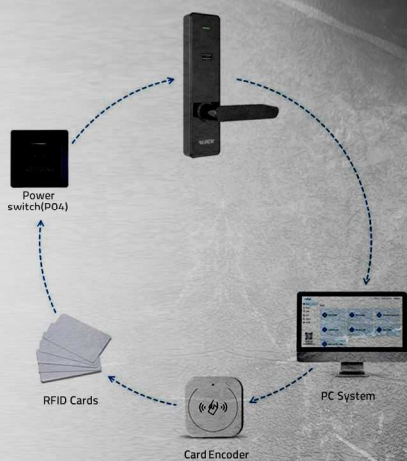

پاور سوئیچ

گزارش گیری

S300C

Hotel lock

offline

- تعریف یک میلیون نفر کارت مختلف برای میهمانان و خانه دارها
- تعریف بازه زمانی دسترسی بر اساس مدت زمان رزرو اتاق و تنظیم دسترسی ساعتی برای میهمان
- صدور کارت، تمدید اعتبار یا حذف اعتبار کارت میهمان یا خانه دارها برای اتاق و طبقات
- قابلیت گزارش گیری از ۱۰۰۰ تردد اخیر بصورت آنلاین
- دارای سیستم مد عبور آزاد Passage Mode برای تردد بدون نیاز به کارت
- قابلیت شارژ ریالی و ایجاد اعتبار بر روی کارت ها جهت خرید و اتصال به سیستم های خرید و فروش هتلی POS
- منبع تغذیه باتری قلمی (1.5v x 94) با عمر بیش از دو سال با باتری AA آلکالاین / دارای سیستم هشدار کاهش باتری
- قابلیت مسدود سازی نوع دسترسی کارت های خاص برای درب های خاص
- برد الکترونیکی ضد آب با IP=65 و قابلیت ارتقا به IP=68 و مقاومت در برابر دمای -30 الی +65 درجه
- دارای قابلیت اتصال به سیستم های روشنایی و کنترل کننده های هوشمند آسانسور
- دارای پورت میکرو USB برای شارژ دستگاه در مواقع کاهش میزان باتری و با اتمام باتری
- قابلیت بازکردن چند درب با یک کارت مانند تور لیدر ها / یا بازکردن درب های مشاعات مانند استخر و کافی شاپ و ...
- نرم افزار با لایسنس مادام العمر و قابلیت اتصال به کلیه نرم افزارهای هوشمند سازی و هتلداری Opera - PMS . HMS
- کلید سوپر B برای بازکردن مکانیکی در مواقع اضطراری / قفل فولادی با زیانه ضد کارت و استاندارد UA اروپا
- دارای استاندارد مدیریت کیفیت تولید ISO 9001 از مرکز ملی تایید صلاحیت ایران NACI و QAL انگلستان
- سیستم مزاحم نشوید رای جلوگیری از بازکردن درب سهوی توسط خانه دارها و دیگر افراد دارای کارت
- دارای سیستم هشدار کاهش میزان باتری و کنترل دسترسی میهمان و خانه دار حتی در زمان آفلاین
- قابلیت اتصال به سیستم های آنلاین تحت شبکه وایرلس (آپشنال)
- دارای استانداردهای اروپایی FCC و CE و تاییدیه مرکز ملی تایید صلاحیت ایران با ISO 9001 و گواهی بازرسی IAI