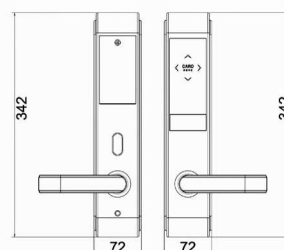

قابل سفارش / optional

گیت وی

اپلیکشن

ماژول فیدبک

انکودر

پاور سوئیچ

گزارش گیری