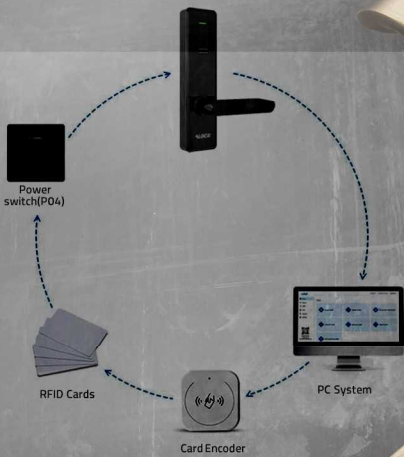

SMART LIFESTYLE

General catalog HOTEL LOCK

Offline

89C

Hotel lock
offline

- تعریف یک میلیون نفر کارت مختلف برای میهمانان و خانه دارها
- تعریف بازه زمانی دسترسی بر اساس مدت زمان رزرو اتاق و تنظیم دسترسی ساعتی برای میهمان
- مدور کارت ، تمدید اعتبار یا حذف اعتبار کارت میهمان یا خانه دارها برای اتاق و طبقات
- قابلیت گزارش گیری از 1000 تردد اخیر بصورت آفلاین
- دارای سیستم مد عبور آزاد Passage Mode برای تردد بدون نیاز به کارت
- قابلیت شارژ ریالی و ایجاد اعتبار بر روی کارت ها جهت خرید و اتصال به سیستم های خرید و فروش هتلی POS
- منبع تغذیه باتری قلمی (4x1.5V) با عمر بیش از دو سال با باتری AA آلکالاین / دارای سیستم هشدار کاهش باتری
- قابلیت مسدود سازی نوع دسترسی کارت های خاص برای درب های خاص
- برد الکترونیکی ضد آب با IP=65 و قابلیت ارتقا به IP=68 و مقاومت در برابر دمای -30 الی +65 درجه
- دارای قابلیت اتصال به سیستم های روشنایی و کنترل کننده های هوشمند آسانسور
- دارای پورت میکرو USB برای شارژ دستگاه در مواقع کاهش میزان باتری و یا اتمام باتری
- قابلیت بازکردن چند درب با یک کارت مانند تور لیدر ها / یا بازکردن درب های مشاعات مانند استخر و کافی شاپ و ...
- نرم افزار با لایسنس مادام العمر و قابلیت اتصال به کلید نرم افزارهای هوشمند سازی و هتلداری Opera - PMS . HMS
- کلید سوپر B برای بازکردن مکانیکی در مواقع اضطراری / قفل با زبانه ضد کارت و استاندارد ANSI آمریکا
- سیستم مزاحم نشوید رای جلوگیری از بازکردن درب سهوی توسط خانه دارها و دیگر افراد دارای کارت
- دارای سیستم هشدار کاهش میزان باتری و کنترل دسترسی میهمان و خانه دار حتی در زمان آفلاین
- قابلیت اتصال به سیستم های آنلاین تحت شبکه وایرلس (آپشنال)
- دارای استاندارد های EN55032 - EN 61000 - IEC/60730 - CE - FCC
- و ISO 9001 از NACI - و گواهی بازرسی IEL
- ۵ سال گارانتی تعویض و ۱۵ سال خدمات پس از فروش