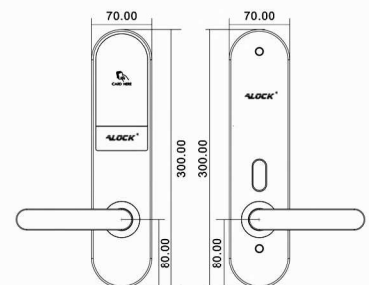

قابل سفارش / optional

گیت وی

اپلیکیشن

ماژول فیدبک

انکودر

پاور سوئیچ

گزارش گیری