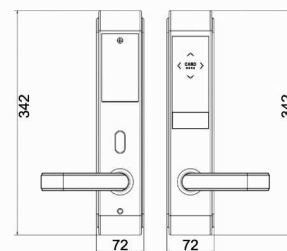

قابل سفارش / optional

گیت وی

اپلیکشن

ماژول فیدبک

انکودر

پاور سوئیچ

گزارش گیری