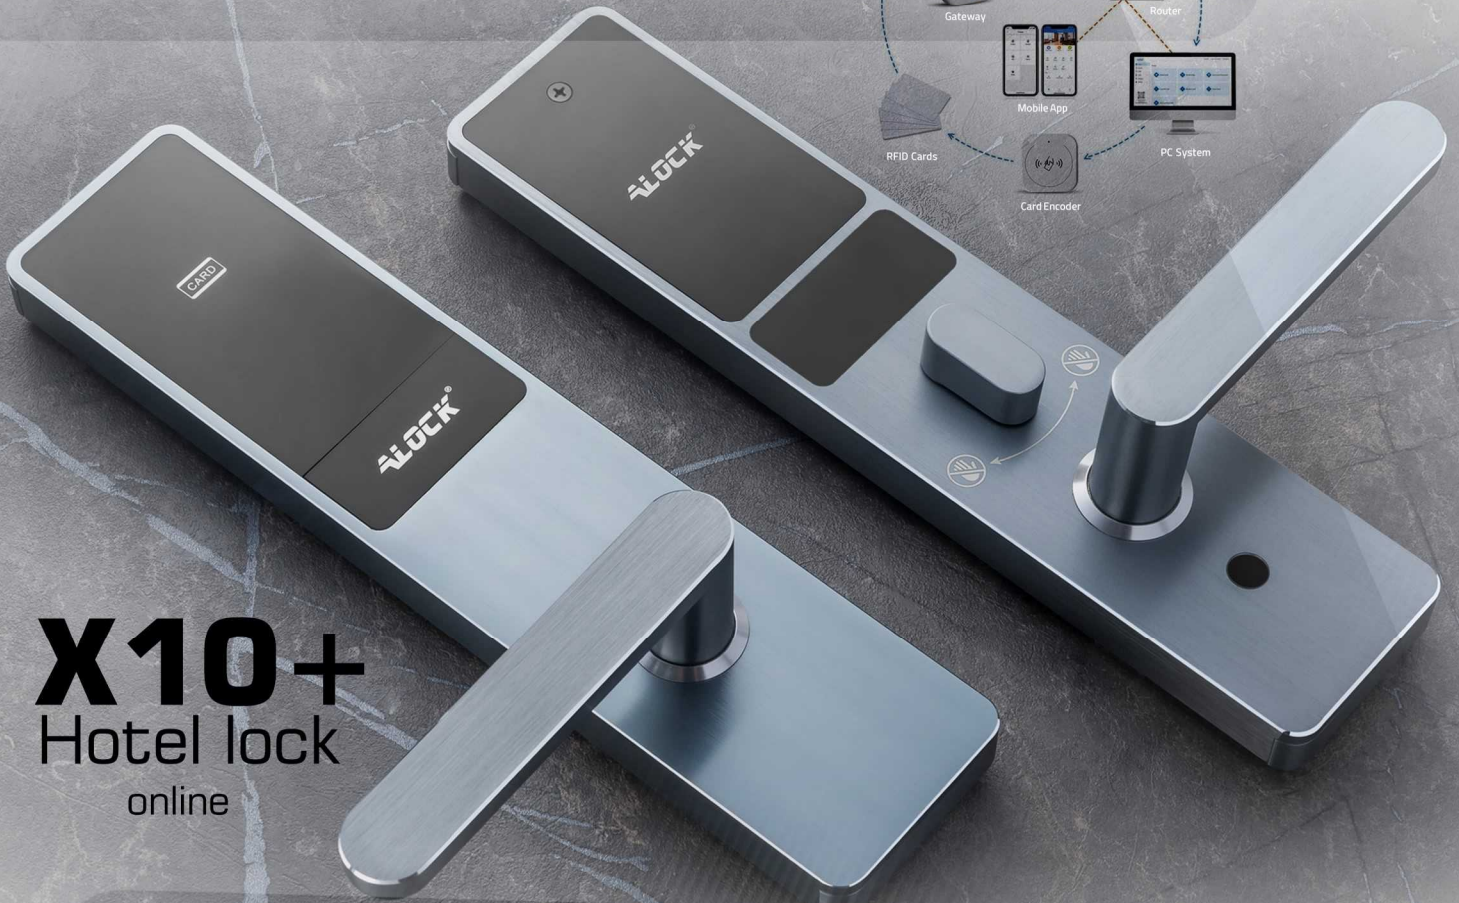

پاور سوئیچ

گزارش گیری

X10+

Hotel lock
online

- علاوه بر امکانات V10 (ولی بدون سیستم فرامین و مزاحم نشوید)
- تعریف یک میلیون نفر کارت مختلف برای میهمانان و خانه دارها
- تعریف بازه زمانی دسترسی بر اساس مدت زمان رزرو اتاق و تنظیم دسترسی ساعتی برای میهمان
- ارتباط بیسیم با پذیرش بر بستر پروتکل های امن و قابلیت کنترل بر روی سرورهای داخلی و لوکال
- ارتباط آنلاین با پذیرش و بازکردن بصورت ریموتی از راه دور توسط پذیرش
- سیستم مزاحم نشوید بصورت آفلاین و آنلاین برای جلوگیری از بازکردن درب سهوی توسط خانه دارها
- دارای سیستم هشدار کاهش میزان باتری و کنترل دسترسی میهمان و خانه دار حتی در زمان آفلاین
- صدور کارت ، تمدید اعتبار یا حذف اعتبار کارت میهمان یا خانه دارها برای اتاق و طبقات بصورت آفلاین و آنلاین
- قابلیت بازکردن با موبایل میهمان بجای صدور کارت برای هتل های فول اسمارت
- ذخیره کلیه داده ها و دیتابیس بر روی سرورهای داخلی لوکال و یا حتی سرور های مجازی یا ویبندوز / لینوکس سرور
- قابلیت شارژ ریالی و ایجاد اعتبار بر روی کارت ها جهت خرید و اتصال به سیستم های خرید و فروش هتلی POS
- مشاهده کلیه گزارش تردد ها ، میزان باتری دستگیره ، ارتباط آفلاین یا آنلاین بودن دستگیره توسط پذیرش
- دارای سیستم مد عبور آزاد Passage Mode با قابلیت فعال کردن آفلاین و آنلاین توسط پذیرش و خانه دار
- نرم افزار با لایسنس مادام العمر و قابلیت اتصال به کلیه نرم افزارهای هوشمند سازی و هتلداری HMS . Opera - PMS
- حفظ عملکرد دستگاه حتی در زمان قطع ارتباط شبکه و عملکرد بصورت آفلاین و آنلاین بصورت همزمان
- قطع و وصل کردن برق اتاق در صورت استفاده همزمان از پاورسوئیچ های تخصصی P05+ آنلاین توسط پذیرش
- امکان تعریف تعداد مرتبه بازکردن کارت میهمان برای هر قفل بصورت یکبار یا چند بار مصرف
- قابلیت بازکردن چند درب با یک کارت مانند تور لیجر ها / یا بازکردن درب های مشاعات مانند استخر و کافی شاپ و ...
- دارای دو منبع تغذیه باتری قلمی 4x1.5V و پورت میکرو USB برای شارژ باتری در مواقع اضطراری
- کلید سوپر B برای بازکردن مکانیکی در مواقع اضطراری
- طراحی قفل بر اساس استاندارد ANSI آمریکا
- دارای استانداردهای اروپایی FCC و CE و تاییدیه مرکز ملی تایید صلاحیت
- ایران با ISO 9001 و گواهی بازرسی IEA