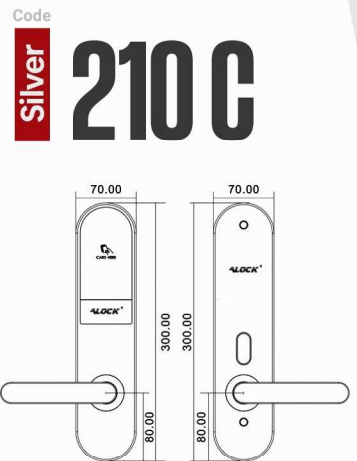

5 YEARS WARRANTY