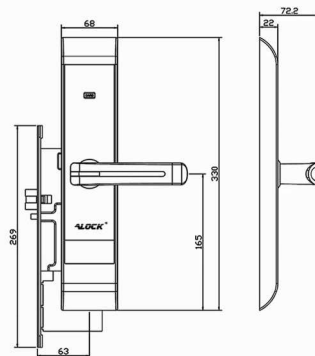

قابل سفارش / optional

گیت وی

اپلیکیشن

ماژول فید بک

انکودر

پاور سوئیچ

گزارش گیری