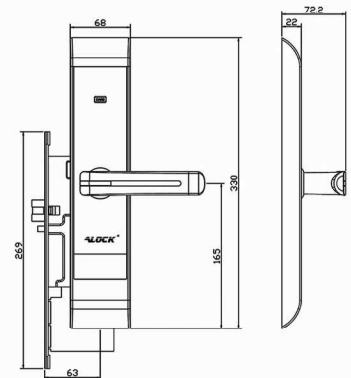

5 YEARS WARRANTY

Code

AB 89C

قابل سفارش / optional

گیت وی

اپلیکشن

ماژول فیدبک

انکودر