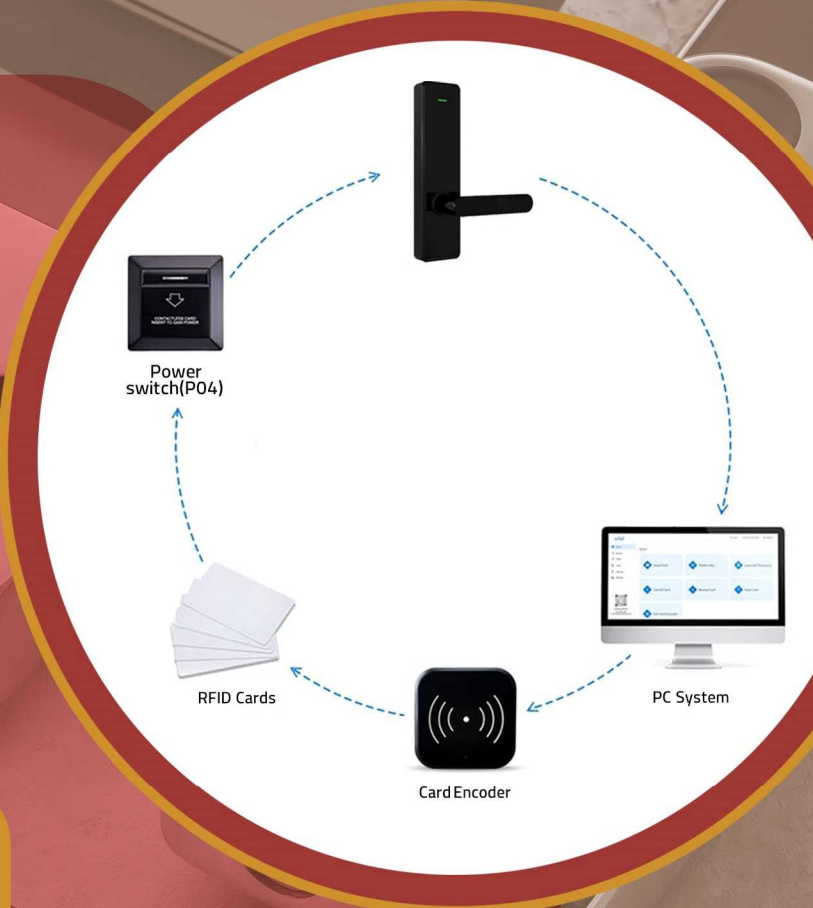

SMART LIFESTYLE

General catalog HOTEL LOCK

Offline

89C

Hotel lock
offline

- تعریف یک میلیون نفر کارت مختلف برای میهمانان و خانه دارها
- تعریف بازه زمانی دسترسی بر اساس مدت زمان رزرو اتاق و تنظیم دسترسی ساعتی برای میهمان
- مدور کارت ، تمدید اعتبار یا حذف اعتبار کارت میهمان یا خانه دارها برای اتاق و طبقات
- قابلیت گزارش گیری از 1000 تردد اخیر بصورت آفلاین
- دارای سیستم مد عبور آزاد Passage Mode برای تردد بدون نیاز به کارت
- قابلیت شارژ ریالی و ایجاد اعتبار بر روی کارت ها جهت خرید و اتصال به سیستم های خرید و فروش هتلی POS
- منبع تغذیه باتری قلمی (4x1.5V) با عمر بیش از دو سال با باتری AA آلکالاین / دارای سیستم هشدار کاهش باتری
- قابلیت مسدود سازی نوع دسترسی کارت های خاص برای درب های خاص
- برد الکترونیکی ضد آب با IP=65 و قابلیت ارتقا به IP=68 و مقاومت در برابر دمای -30 الی +65 درجه
- دارای قابلیت اتصال به سیستم های روشنایی و کنترل کننده های هوشمند آسانسور
- دارای پورت میکرو USB برای شارژ دستگاه در مواقع کاهش میزان باتری و یا اتمام باتری
- قابلیت بازکردن چند درب با یک کارت مانند تور لیدر ها / یا بازکردن درب های مشاعات مانند استخر و کافی شاپ و ...
- نرم افزار با لایسنس مادام العمر و قابلیت اتصال به کلید نرم افزارهای هوشمند سازی و هتلداری Opera - PMS . HMS
- کلید سوپر B برای بازکردن مکانیکی در مواقع اضطراری / قفل با زبانه ضد کارت و استاندارد ANSI آمریکا
- سیستم مزاحم نشوید رای جلوگیری از بازکردن درب سهوی توسط خانه دارها و دیگر افراد دارای کارت
- دارای سیستم هشدار کاهش میزان باتری و کنترل دسترسی میهمان و خانه دار حتی در زمان آفلاین
- قابلیت اتصال به سیستم های آنلاین تحت شبکه وایرلس (آپشنال)
- دارای استاندارد های EN55032 - EN 61000 - IEC/60730 - CE - FCC
- و ISO 9001 از NACI - و گواهی بازرسی IEL
- ۵ سال گارانتی تعویض و ۱۵ سال خدمات پس از فروش