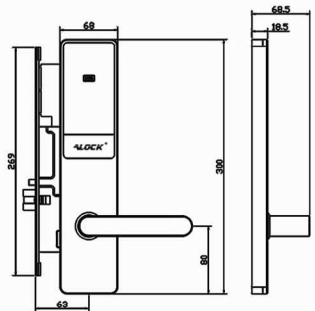

قابل سفارش / optional

گیت وی

اپلیکشن

ماژول فیدبک

انکودر

پاور سوئیچ

گزارش گیری