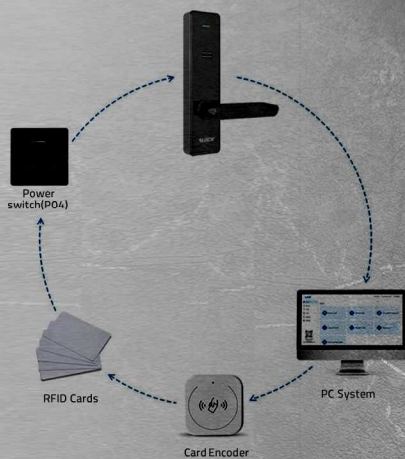

انکودر

پاور سوئیچ

گزارش گیری

S300C

Hotel lock

offline

- تعریف یک میلیون نفر کارت مختلف برای میهمانان و خانه دارها
- تعریف بازه زمانی دسترسی بر اساس مدت زمان رزرو اتاق و تنظیم دسترسی ساعتی برای میهمان
- صدور کارت، تمدید اعتبار یا حذف اعتبار کارت میهمان یا خانه دارها برای اتاق و طبقات
- قابلیت گزارش گیری از 1000 تردد اخیر بصورت آفلاین
- دارای سیستم مد عبور آزاد Passage Mode برای تردد بدون نیاز به کارت
- قابلیت شارژ ریالی و ایجاد اعتبار بر روی کارت ها جهت خرید و اتصال به سیستم های خرید و فروش هتلی POS
- منبع تغذیه باتری قلمی (1.5V x 94) با عمر بیش از دو سال با باتری AA آلکالاین - دارای سیستم هشدار کاهش باتری
- قابلیت مسدود سازی نوع دسترسی کارت های خاص برای درب های خاص
- برد الکترونیکی ضد آب با IP=65 و قابلیت ارتقا به IP=68 و مقاومت در برابر دمای -30 الی +65 درجه
- دارای قابلیت اتصال به سیستم های روشنایی و کنترل کننده های هوشمند آسانسور
- دارای پورت میکرو USB برای شارژ دستگاه در مواقع کاهش میزان باتری و با اتمام باتری
- قابلیت بازکردن چند درب با یک کارت مانند تور لیجر ها / یا بازکردن درب های مشاعات مانند استخر و کافی شاپ و ...
- نرم افزار با لایسنس مادام العمر و قابلیت اتصال به کلیه نرم افزارهای هوشمند سازی و هتلداری HMS، Opera - PMS
- کلید سوپر B برای بازکردن مکانیکی در مواقع اضطراری / قفل فولادی با زبانه ضد کارت و استاندارد UA اروپا
- دارای استاندارد مدیریت کیفیت تولید ISO 9001 از مرکز ملی تایید صلاحیت ایران NACI و QAL انگلستان
- سیستم مزاحم تشوید رای جلوگیری از بازکردن درب سهوی توسط خانه دارها و دیگر افراد دارای کارت
- دارای سیستم هشدار کاهش میزان باتری و کنترل دسترسی میهمان و خانه دار حتی در زمان آفلاین
- قابلیت اتصال به سیستم های آفلاین تحت شبکه وایرلس (آپشنال)
- دارای استاندارد های اروپایی FCC و CE و تاییدیه مرکز ملی تایید صلاحیت
- ایران با ISO 9001 و گواهی بازرسی IEC