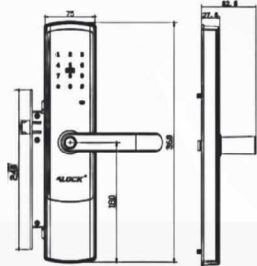

Code
Silver **S550R**

5 YEARS WARRANTY

قابل سفارش

ریموت

اپلیکیشن

ماژول فید بک

ماژول آیفون

قفل شاخدار

قفل موتی