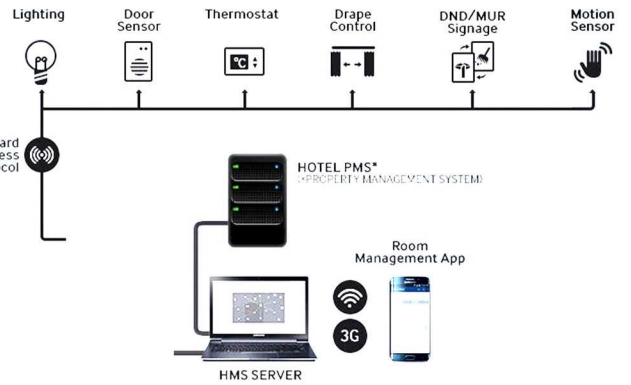

General catalog
SMART EQUIPMENT

Rain stopping soon

3°C
Cloudy Bridgeport*

Newark

We are having some trou
connecting to your photos.
check back in a few min

- بدون نیاز به درایور Plug and Play
- نحوه اتصال کابل USB
- دارای قابلیت خواندن کارت های Mifare 13.56 Mhz برند ALOCK
- مخصوص برنامه ریزی بر روی کارت های دستگیره های کارت ALOCK
- قابلیت خواندن اطلاعات صادر شده بر روی کارت ها
- قابلیت خواندن اطلاعات گزارشات تردد های قفل های کارت های بر روی کارت گزارش گیری
- دارای نرم افزار با قابلیت اتصال به نرم افزارهای هتلداری ، تحت وب ، رزرواسیون و ... هتلی
- این دستگاه مخصوص محصولات ALOCK بوده و برای دیگر برندها قابل استفاده نخواهد بود
- دارای لایسنس مادام العمر بدون نیاز به اپدیت یا پرداخت هرگونه هزینه تعمیر و نگهداری و سرویس دهی