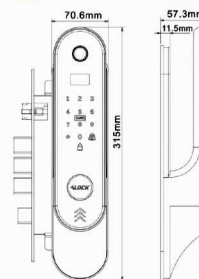

- ۱۰۰ نفر اثر انگشت (اسکنر ۳۶۰ درجه) ۲۰۰ نفر رمز و کارت
- تابع خیالی ، تایید دو مرحله ای، Block mode
- کنترل تردد و تعیین دسترسی برای کاربران با موبایل توسط اپلیکیشن Wishome
- گزارش گیری ۱۰۰۰ تردد اخیر به صورت آفلاین و آنلاین
- قابلیت اتصال به انواع سیستم های خانه هوشمند با پروتکل های KNX - Modbus
- تعریف رمز های یک یا چند بار مصرف ، قفل کاملا اتوماتیک ، راهنمای صوتی
- قابل اتصال به آیفون مرکزی، خانه هوشمند ، ریموت کنترل ، اعلان حریق (آپشنال)
- باتری لیتیومی قابل شارژ ، پورت میکرو usb ، کلید لمسی زنگ با دسیبل 80
- نمایشگر میزان باتری و هشدار کاهش میزان باتری روی دستگیره و موبایل
- قفل شدن دستی Manual و اتوماتیک Auto lock
- صفحه تمام شیشه مقاوم در برابر ضربه و خط و خش
- ساختار بدنه تمام فلز ، قفل بدنه فولادی ۳ لول ، سیستم آنتی پانیک
- زیانه ضد کارت و قفل شب بند ، کلید مکانیکی Super B
- مقاوم در برابر رطوبت و حرارت و قابل نصب بر روی فضاهای Outdoor

Code
Black P60+