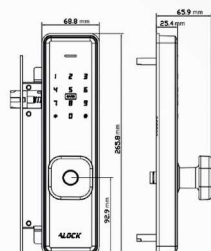

Black S350R+

5 YEARS WARRANTY

قابل سفارش

ریموت

اپلیکیشن

ماژول فید بک

ماژول آیفون

قفل شاخدار

قفل مولتی