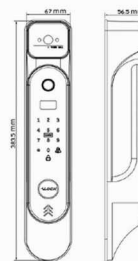

5 YEARS WARRANTY

قابل سفارش

ریموت

اپلیکیشن

ماژول فیدبک

ماژول آیفون

قفل شاخدار

قفل موتی