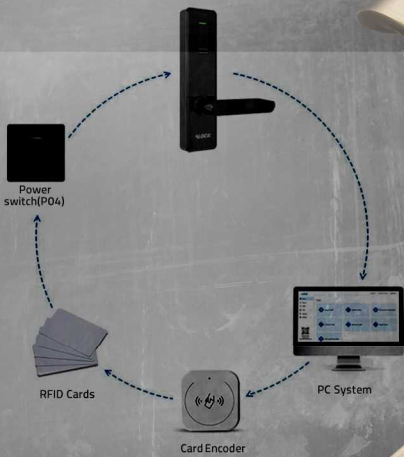

قفل مولتی

SMART LIFESTYLE

General catalog HOTEL LOCK

Offline

89C

Hotel lock
offline

- تعریف یک میلیون نفر کارت مختلف برای میهمانان و خانه دارها
- تعریف بازه زمانی دسترسی بر اساس مدت زمان رزرو اتاق و تنظیم دسترسی ساعتی برای میهمان
- مدور کارت ، تمدید اعتبار یا حذف اعتبار کارت میهمان یا خانه دارها برای اتاق و طبقات
- قابلیت گزارش گیری از 1000 تردد اخیر بصورت آفلاین
- دارای سیستم مد عبور آزاد Passage Mode برای تردد بدون نیاز به کارت
- قابلیت شارژ ریالی و ایجاد اعتبار بر روی کارت ها جهت خرید و اتصال به سیستم های خرید و فروش هتلی POS
- منبع تغذیه باتری قلمی (4x1.5V) با عمر بیش از دو سال با باتری AA آلکالاین / دارای سیستم هشدار کاهش باتری
- قابلیت مسدود سازی نوع دسترسی کارت های خاص برای درب های خاص
- برد الکترونیکی ضد آب با IP=65 و قابلیت ارتقا به IP=68 و مقاومت در برابر دمای -30 الی +65 درجه
- دارای قابلیت اتصال به سیستم های روشنایی و کنترل کننده های هوشمند آسانسور
- دارای پورت میکرو USB برای شارژ دستگاه در مواقع کاهش میزان باتری و یا اتمام باتری
- قابلیت بازکردن چند درب با یک کارت مانند تور لیدر ها / یا بازکردن درب های مشاعات مانند استخر و کافی شاپ و ...
- نرم افزار با لایسنس مادام العمر و قابلیت اتصال به کلید نرم افزارهای هوشمند سازی و هتلداری Opera - PMS . HMS
- کلید سوپر B برای بازکردن مکانیکی در مواقع اضطراری / قفل با زبانه ضد کارت و استاندارد آمریکا
- سیستم مزاحم نشوید رای جلوگیری از بازکردن درب سهوی توسط خانه دارها و دیگر افراد دارای کارت
- دارای سیستم هشدار کاهش میزان باتری و کنترل دسترسی میهمان و خانه دار حتی در زمان آفلاین
- قابلیت اتصال به سیستم های آنلاین تحت شبکه وایرلس (آپشنال)
- دارای استاندارد های EN55032 - EN 61000 - IEC/60730 - CE - FCC
- و ISO 9001 از NACI - و گواهی بازرسی IEL
- ۵ سال گارانتی تعویض و ۱۵ سال خدمات پس از فروش