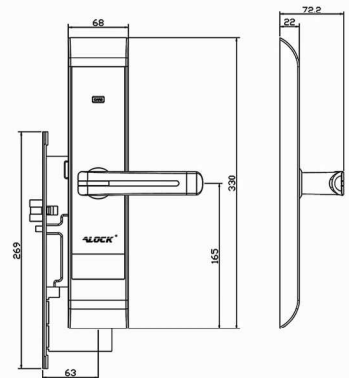

قابل سفارش / optional

گیت وی

اپلیکشن

ماژول فیدبک

انکودر

پاور سوئیچ

گزارش گیری