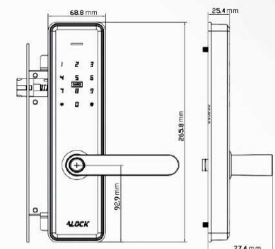

Black S300R+

5 YEARS WARRANTY

قابل سفارش

ریموت

اپلیکیشن

ماژول فید بک

ماژول آیفون

قفل شاخدار

قفل مولتی