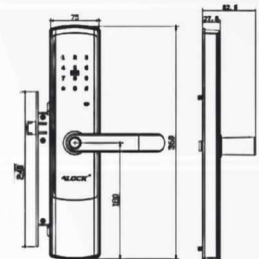

Code
Black S550+

5 YEARS WARRANTY

قابل سفارش

ریموت

اپلیکیشن

ماژول فیدبک

ماژول آیفون

قفل شاخدار

قفل موتی