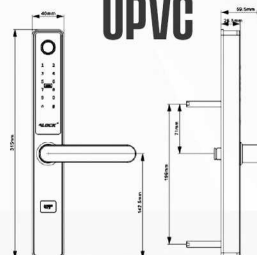

قابل سفارش

ریموت

اپلیکیشن

ماژول فیدبک

ماژول آیفون