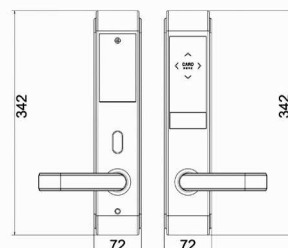

قابل سفارش / optional

گیت وی

اپلیکشن

ماژول فیدبک

انکودر

پاور سوئیچ

گزارش گیری