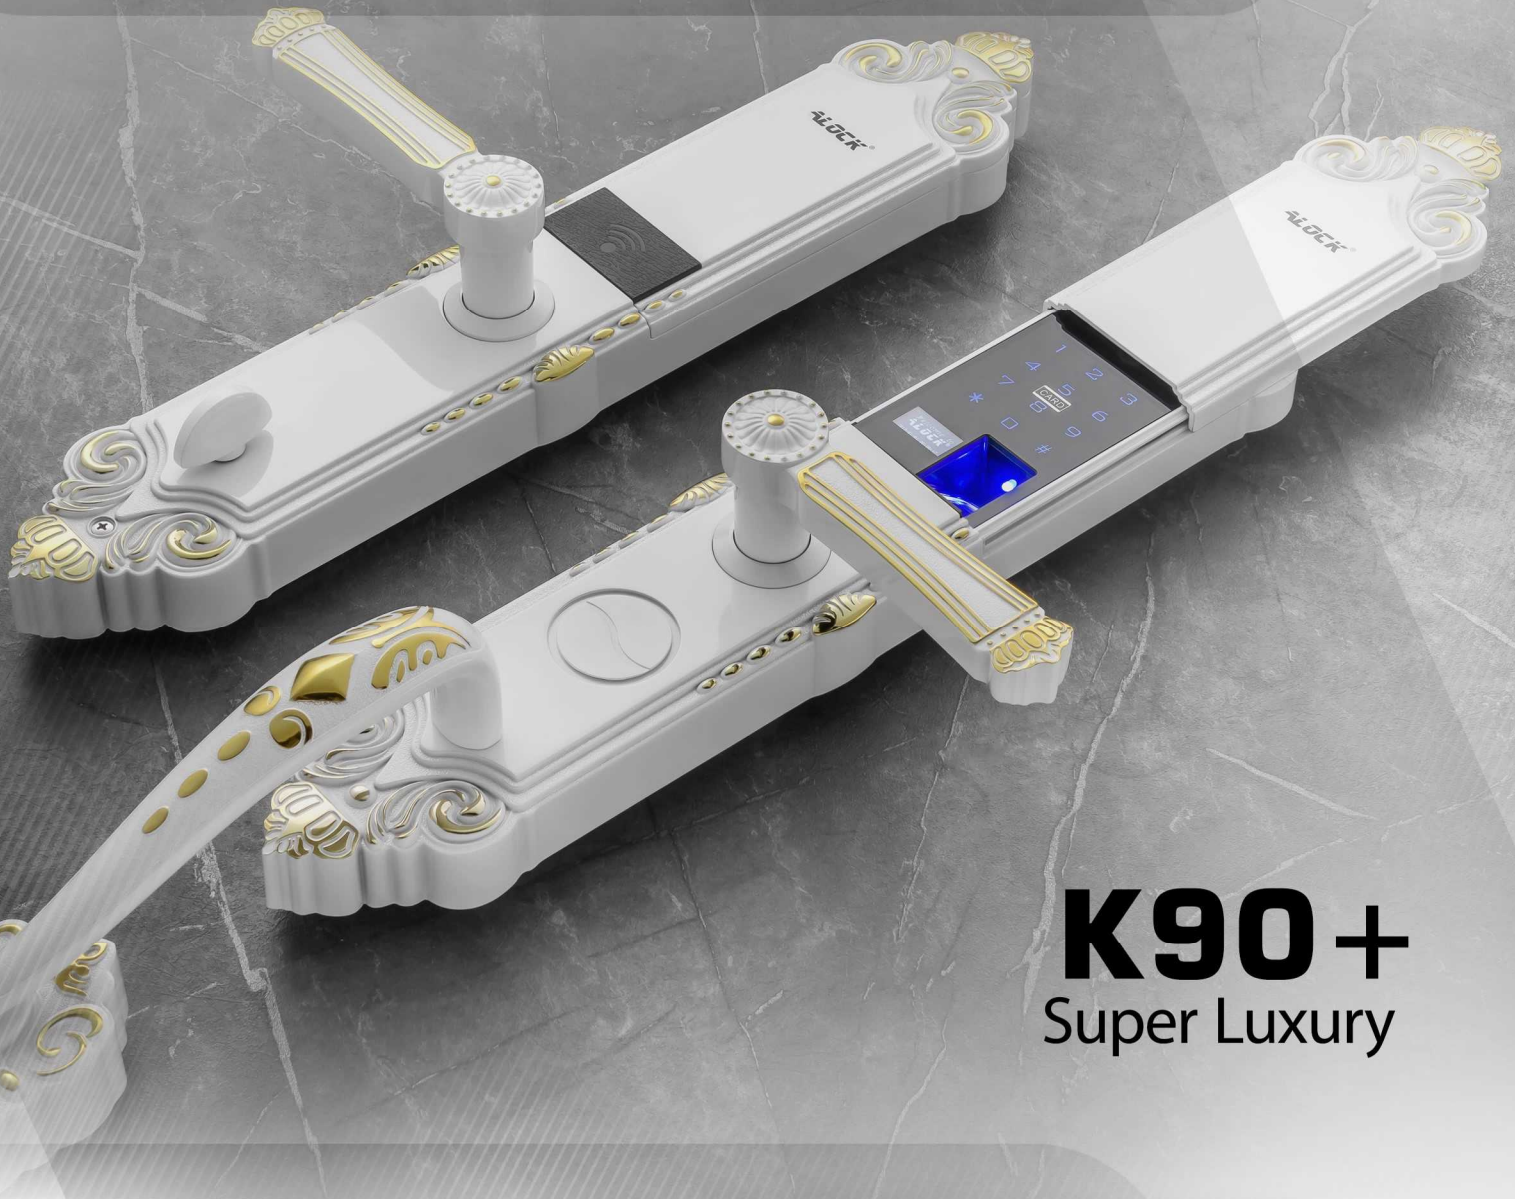

ماژول آیفون

قفل شاخدار

قفل مولتی

K90+

Super Luxury

- ۱۰۰ اثر انگشت ، ۲۰۰ کارت و رمز
- تابع خیالی + تایید دو مرحله ای ، گزارش گیری ۱۰۰۰ تردد اخیر
- کنترل قفل بر روی موبایل به صورت آنلاین توسط نرم افزار Wishome
- دارای سیستم HIJACK در مواقع زورگیری ارسال هشدار برای افراد مرتبط به قفل بازکردن با تشخیص چهره و اثر انگشت با اپلیکیشن موبایل
- مشاهده میزان باتری بر روی موبایل ، تعریف رمزهای یک تا چند بار مصرف
- بازکردن قفل با موبایل از هر کجای دنیا
- Silent mode ، Block mode ، Passage mode
- مانیتور باتری ، سیستم هشدار کاهش باتری ، مقاوم در برابر رطوبت و مناسب Outdoor
- قابلیت اتصال به آیفون ، خانه هوشمند ، ریموت کنترل ، اعلان حریق ... (آپشنال)
- منبع تغذیه باتری قلمی ۱/۵ ولت (۸ عدد) ، بسته شدن اتومات صفحه کشویی دستگاه
- تنظیمات چند مدیریتی (۹ مدیر) ، منبع تغذیه اضطراری (micro usb)
- قابلیت اتصال به انواع نرم افزارهای خانه هوشمند (آپشنال)
- قابلیت اضافه و حذف کردن کاربران از هر کجای دنیا با موبایل
- ساختار بدنه تمام فلز ، قفل بدنه فولادی ، سیستم آنتی پانیک
- بدنه بلند و اشرافی ، گیربکس مکانیکی پر قدرت