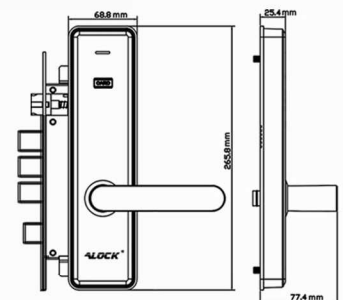

S300C+ Hotel lock online

5 YEARS WARRANTY

Code
Gold S300C+