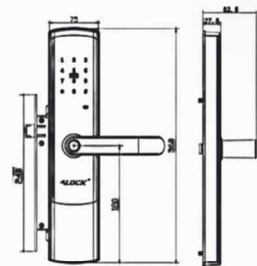

- ۱۰۰ اثر انگشت (اسکنر ۳۶۰ درجه)
- ۲۰۰ نفر رمز (۶ تا ۱۲ رقم) و کارت
- تابع خیالی بابت جلوگیری از لورفتن رمز کاربران - زنگ لمسی با ۷۸ حسبیل
- تنظیمات چند مدیریتی (۹ مدیر)، رابط کاربری بسیار راحت و حرفه ای
- منبع تغذیه باتری قلمی ۱/۵ ولت (۸ عدد) با عمر یکسال باتری AA آلکالاین
- پنل لمسی صفحه شیشه ضد خش، نرم افزار بلوتوث TTlock
- گزارش گیری تردد بر روی موبایل در محدوده قفل / قابلیت ارتباط با وای فای با روتر (اپشنال)
- کلید مکانیکی SuperB، تعریف رمزهای یگ یا چندبار مصرف زمان دار با اپلیکیشن
- تایید دو مرحله ای (اثر انگشت + رمز، اثر انگشت + کارت، رمز + کارت)
- سیستم هشدار کاهش باتری، منبع تغذیه اضطراری (micro usb)
- قابلیت اتصال به ریموت کنترل (آپشنال) / Block mode / Passage mode
- ساختار بدنه تمام فلز / قفل بدنه فولادی ۳ لول / سیستم آنتی پانیک
- ۲ سال گارانتی تعویض قطعات الکترونیکی / ۷ سال خدمات پس از فروش

Code

black

D400+