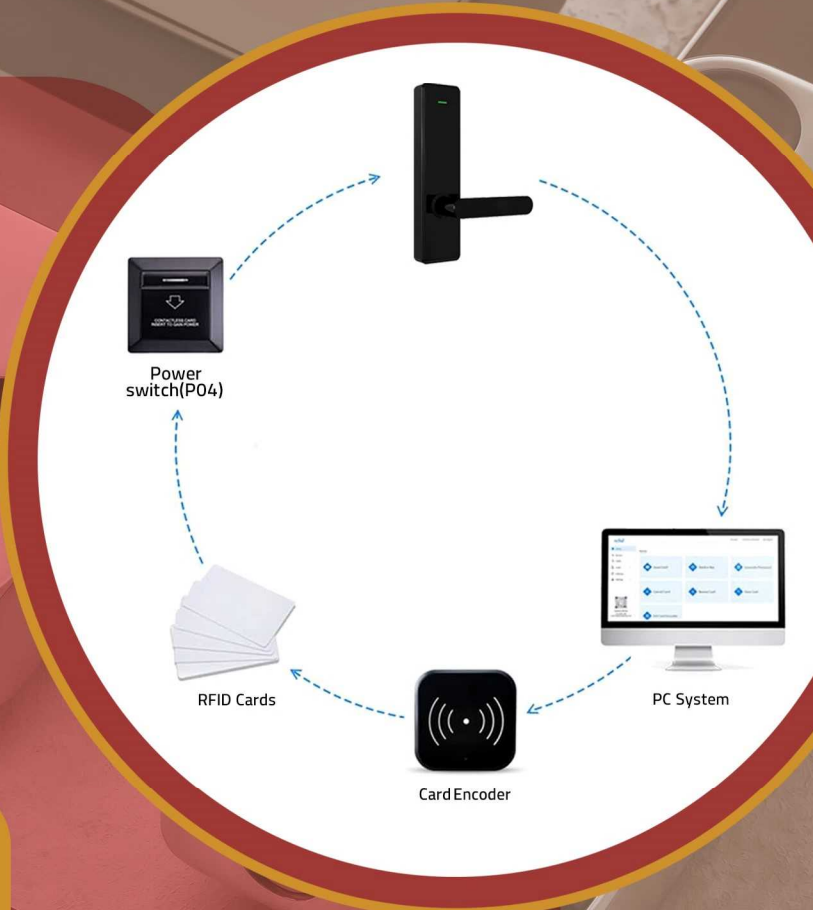

General catalog HOTEL LOCK

Offline