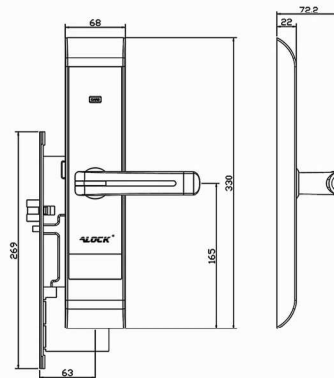

قابل سفارش / optional

گیت وی

اپلیکشن

ماژول فید بک

انکودر

پاور سوئیچ

گزارش گیری