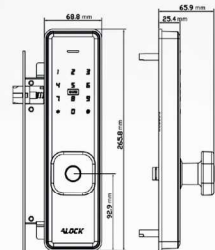

- ۲۰۰ نفر رمز و کارت
- تابع خیالی
- ۱۰۰ اثر انگشت (اسکنر ۳۶ درجه)
- کلید مکانیکی Super B
- تایید دو مرحله ای (اثر انگشت + رمز ، اثر انگشت + کارت ، رمز + کارت)
- Block mode / Passage mode /Admin mode
- سیستم هشدار کاهش باتری
- قابل اتصال به آیفون مرکزی / ریموت کنترل / اعلان حریق (آپشنال)
- منبع تغذیه باتری قلمی ۱/۵ ولت (۴ عدد)
- تنظیمات چند مدیریتی (۹ مدیر)
- منبع تغذیه اضطراری (micro usb) ، دارای دستگیره مچی
- قابلیت اتصال به انواع نرم افزار های خانه هوشمند (آپشنال)
- ساختار بدنه تمام فلز / قفل بدنه فولادی ۳ لول / سیستم آنتی پانیک

Code

Black

S350