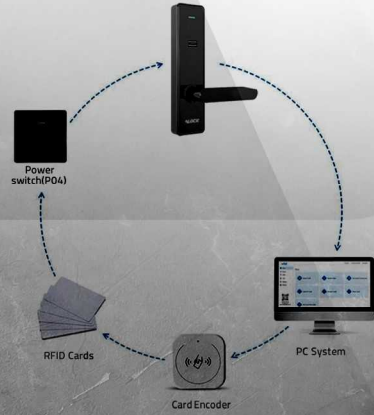

قابل سفارش / optional

گیت وی

اپلیکیشن

ماژول فیدبک

انگودر

پاور سوئیچ

گزارش گیری

V10