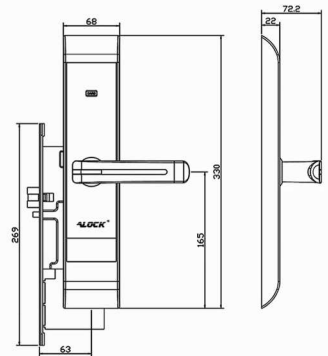

قابل سفارش / optional

گیت وی

اپلیکیشن

ماژول فید بک

انکودر

پاور سوئیچ

گزارش گیری