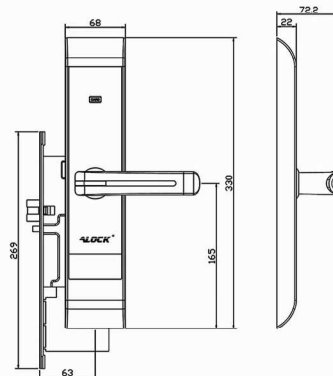

- تعریف یک میلیون نفر کارت مختلف برای میهمانان و خانه دارها
- تعریف بازه زمانی دسترسی بر اساس مدت زمان رزرو اتاق و تنظیم دسترسی ساعتی برای میهمان
- دارای زنگ لمسی با دسیپل 78 شنیداری و قابلیت غیر فعال شدن هنگام فعال شدن سیستم مزاحم نشوید دستگیره
- دارای اعلان مزاحم نشوید D.N.D با قابلیت اتصال با سیستم هوشمندسازی هتلی و دریافت و ارسال فیدبک و فرامین با هتل
- دارای درخواست نظافت با کلید لمسی از داخل و قابلیت اتصال به سیستم هوشمندسازی هتلی با قابلیت ارسال فیدبک و دریافت فرمان
- صدور کارت ، تمدید اعتبار یا حذف اعتبار کارت میهمان یا خانه دارها برای اتاق و طبقات
- قابلیت گزارش گیری از 1000 تردد اخیر بصورت آفلاین
- دارای سیستم مد عبور آزاد Passage Mode برای تردد بدون نیاز به کارت
- قابلیت شارژ ریالی و ایجاد اعتبار بر روی کارت ها جهت خرید و اتصال به سیستم های خرید و فروش هتلی POS
- دارای دو منبع تغذیه باتری قلمی (4x1.5V) با عمر بیش از دو سال با باتری AA آلکالاین - سیستم عیب یابی هوشمند آفلاین
- قابلیت مسدود سازی نوع دسترسی کارت های خاص برای درب های خاص
- برد الکترونیکی ضد آب با IP=65 و قابلیت ارتقا به IP=68 و مقاومت در برابر دمای -30 الی +65 درجه
- دارای قابلیت اتصال به سیستم های روشنایی و کنترل کننده های هوشمند آسانسور
- دارای پورت میکرو USB برای شارژ دستگاه در مواقع کاهش میزان باتری و یا اتمام باتری
- قابلیت بازکردن چند درب با یک کارت مانند تور لیدر ها / یا بازکردن درب های مشاعات مانند استخر و کافی شاپ و ...
- نرم افزار با لایسنس مادام العمر و قابلیت اتصال به کلیه نرم افزارهای هوشمند سازی و هتلداری Opera - PMS . HMS
- کلید سوپر B برای بازکردن مکانیکی در مواقع اضطراری / طراحی قفل بر اساس استاندارد آمریکا
- سیستم مزاحم نشوید برای جلوگیری از بازکردن درب بطور سهوی توسط خانه دارها و دیگر افراد دارای کارت
- قابلیت اتصال به سیستم های آنلاین تحت شبکه و ایرلس (آپشنال)
- دارای استاندارد های EN55032 . EN 61000 - IEC/60730 - CE - FCC
- و ISO 9001 از NACI - و گواهی بازرسی IEI
- 5 سال گارانتی تعویض و 15 سال خدمات پس از فروش

قابل سفارش / optional

گیت وی

اپلیکیشن

ماژول فیدبک

انگودر

پاور سوئیچ

گزارش گیری