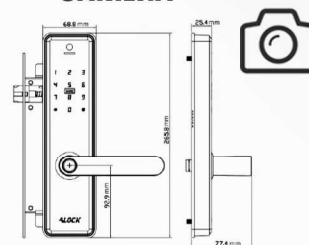

5 YEARS WARRANTY قابل سفارش