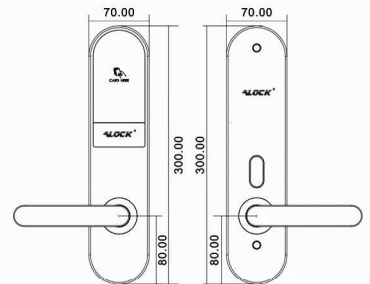

انکودر

پاور سوئیچ

گزارش گیری

210C

Hotel lock

offline

5 YEARS WARRANTY

Code
Silver
210C