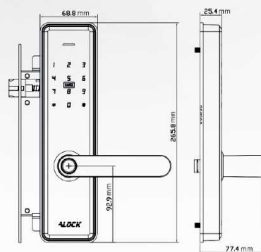

5 YEARS WARRANTY

قابل سفارش

ریموت

اپلیکیشن

ماژول فیدبک

ماژول آیفون

قفل شاخدار

قفل موتلی