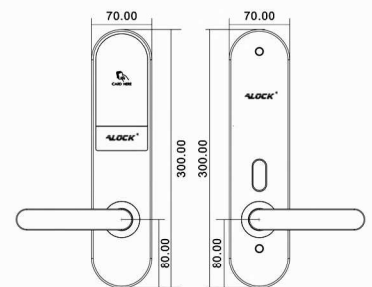

قابل سفارش / optional

گیت وی

اپلیکشن

ماژول فیدبک

انکودر

پاور سوئیچ

گزارش گیری