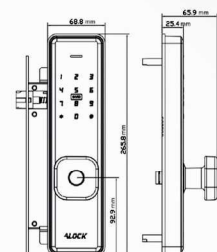

Code
Gold S350R+

5 YEARS WARRANTY

قابل سفارش

ریموت

اپلیکیشن

ماژول فیدبک

ماژول آیفون

قفل شاخدار

قفل مولتی