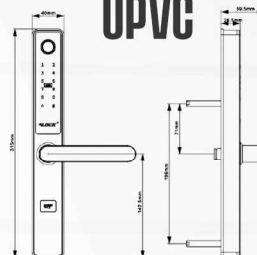

قابل سفارش

ریموت

اپلیکیشن

ماژول فیدبک

ماژول آیفون