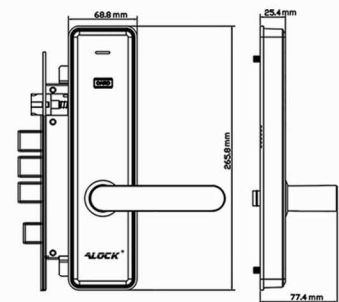

قابل سفارش / optional

گیت وی

اپلیکیشن

ماژول فیدبک

انکودر

پاور سوئیچ

گزارش گیری