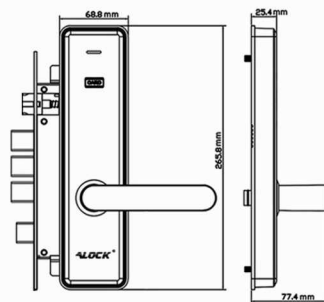

قابل سفارش / optional

گیت وی

اپلیکیشن

ماژول فیدبک

انکودر

پاور سوئیچ

گزارش گیری