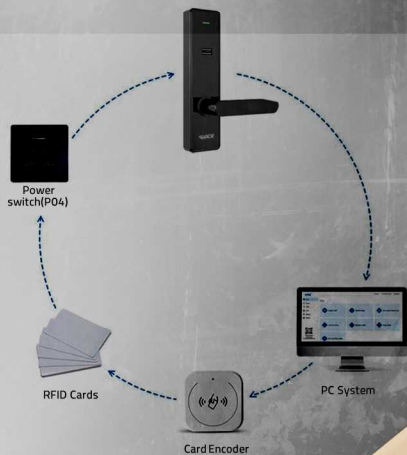

پاور سوئیچ

گزارش گیری

89C

Hotel lock
offline

- تعریف یک میلیون نفر کارت مختلف برای میهمانان و خانه دارها
- تعریف بازه زمانی دسترسی بر اساس مدت زمان رزرو اتاق و تنظیم دسترسی ساعتی برای میهمان
- صدور کارت، تمدید اعتبار یا حذف اعتبار کارت میهمان یا خانه دارها برای اتاق و طبقات
- قابلیت گزارش گیری از 1000 تردد اخیر بصورت آفلاین
- دارای سیستم مد عبور آزاد Passage Mode برای تردد بدون نیاز به کارت
- قابلیت شارژ ریالی و ایجاد اعتبار بر روی کارت ها جهت خرید و اتصال به سیستم های خرید و فروش هتلی POS
- منبع تغذیه باتری قلمی (4x1.5v) با عمر بیش از دو سال با باتری AA آلکالاین / دارای سیستم هشدار کاهش باتری
- قابلیت مسدود سازی نوع دسترسی کارت های خاص برای درب های خاص
- برد الکترونیکی ضد آب با IP=65 و قابلیت ارتقا به IP=68 و مقاومت در برابر دمای -30 الی 65+ درجه
- دارای قابلیت اتصال به سیستم های روشنایی و کنترل کننده های هوشمند آسانسور
- دارای پورت میکرو USB برای شارژ دستگاه در مواقع کاهش میزان باتری و یا اتمام باتری
- قابلیت بازکردن چند درب با یک کارت مانند تور لیدر ها / یا بازکردن درب های مشاعات مانند استخر و کافی شاپ و ...
- نرم افزار با لایسنس مادام العمر و قابلیت اتصال به کلیه نرم افزارهای هوشمند سازی و هتلداری HMS . PMS . Opera
- کلید سوپر B برای بازکردن مکانیکی در مواقع اضطراری / قفل با زبانه ضد کارت و استاندارد ANSI آمریکا
- سیستم مزاحم نشوید رای جلوگیری از بازکردن درب سهوی توسط خانه دارها و دیگر افراد دارای کارت
- دارای سیستم هشدار کاهش میزان باتری و کنترل دسترسی میهمان و خانه دار حتی در زمان آفلاین
- قابلیت اتصال به سیستم های آنلاین تحت شبکه وایرلس (آپشنال)
- دارای استاندارد های EN55032 . EN 61000 . IEC/60730 - FCC - CE
- و ISO 9001 از NACI - و گواهی بازرسی IEL
- ۵ سال گارانتی تعویض و ۱۵ سال خدمات پس از فروش