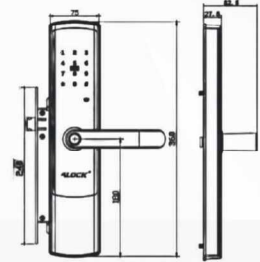

Code
AB S550R

5 YEARS WARRANTY

قابل سفارش

ریموت

اپلیکیشن

ماژول فیدبک

ماژول آیفون

قفل شاخدار