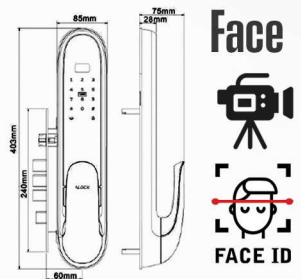

- ۱۰۰ نفر اثر انگشت (اسکنر ۳۶۰ درجه مخفی) ، ۲۰۰ نفر رمز و کارت
- تشخیص چهره سه بعدی با امکان دید در تاریکی مطلق
- تابع خیالی ، تایید دو مرحله ای ، Block mode ، کلید مکانیکی Super B
- گزارش گیری تردها به صورت آفلاین و آنلاین ، دسته خلبانی کاملا اتوماتیک
- قابلیت کنترل سیستم آنلاین موبایلی Wishome - قفل شب بند
- تعریف رمز های یک و چند بار مصرف ، قفل کاملا اتوماتیک ، راهنمای صوتی
- قابلیت اتصال به انواع خانه هوشمند ، آیفون ، ریموت کنترل ، اعلان حریق (آپشنال)
- باتری لیتیومی قابل شارژ ، پورت میکرو usb ، کلید لمسی زنگ
- نمایشگر میزان باتری و هشدار کاهش میزان باتری بر روی دستگیره و موبایل
- عملکرد دستی Manual و اتوماتیک Auto lock - کلید مکانیکی Super B
- صفحه تمام شیشه مقاوم در برابر ضربه و خط و خش (گوریلاگلس)
- ساختار بدنه تمام فلز ، قفل بدنه فولادی ۳ لول ، سیستم آنتی پانیک
- سنسور حرکتی جهت تشخیص حضور فرد مقابل دستگیره واسکن سریع
- مقاوم در برابر رطوبت و حرارت و قابل نصب بر روی فضاهای Outdoor

Code

Gold Pmax+