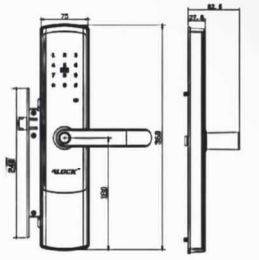

Code
Gold S550R+

5 YEARS WARRANTY

قابل سفارش

ریموت

اپلیکیشن

ماژول فیدبک

ماژول آیفون

قفل شاخدار

قفل موتی