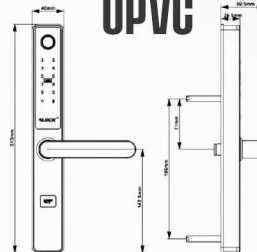

5 YEARS WARRANTY

قابل سفارش

ریموت

اپلیکیشن

ماژول فید بک

ماژول آیفون