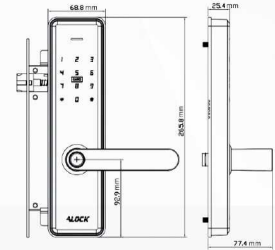

Black S300R

5 YEARS WARRANTY

قابل سفارش

ریموت

اپلیکیشن

ماژول فید بک

ماژول آیفون

قفل شاخدار

قفل مولتی