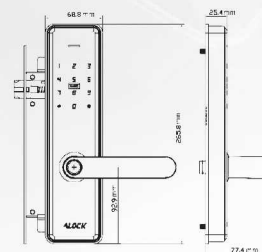

5 YEARS WARRANTY

قابل سفارش

ریموت

اپلیکیشن

ماژول فیدبک

ماژول آیفون

قفل شاخدار

قفل موتلی