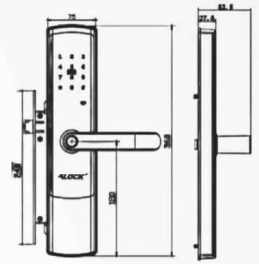

Code
Gold S550+

5 YEARS WARRANTY

قابل سفارش

ریموت

اپلیکیشن

ماژول فیدبک

ماژول آیفون

قفل شاخدار

قفل موتی