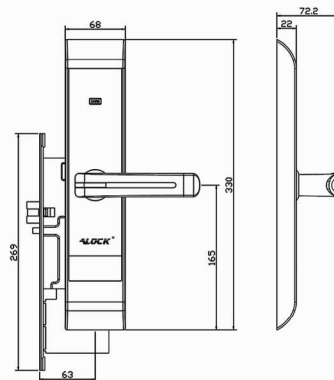

- علاوه بر امکانات 89C (امکانات آفلاین) :
- ارتباط بیسیم با پذیرش بر بستر پروتکل های امن و قابلیت کنترل بر روی سرورهای داخلی و لوکال
- ارتباط آفلاین با پذیرش و بازکردن بصورت ریموتی از راه دور توسط پذیرش
- صدور کارت ، تمدید اعتبار یا حذف اعتبار کارت میهمان یا خانه دارها برای اتاق و طبقات بصورت آفلاین و آفلاین
- قابلیت بازکردن با موبایل میهمان بجای صدور کارت برای هتل های فول اسمارت
- مشاهده کلیه گزارش تردد ها ، میزان باتری دستگیره ، ارتباط آفلاین یا آفلاین بودن دستگیره توسط پذیرش
- دارای سیستم مد عبور آزاد Passage Mode با قابلیت فعال کردن آفلاین و آفلاین توسط پذیرش و خانه دار
- حفظ عملکرد دستگاه حتی در زمان قطع ارتباط شبکه و عملکرد بصورت آفلاین و آفلاین بصورت همزمان
- قطع و وصل کردن برق اتاق در صورت استفاده همزمان از پاورسوئیچ های تخصصی P05+ آفلاین توسط پذیرش
- امکان تعریف تعداد مرتبه بازکردن کارت میهمان برای هر قفل بصورت یکبار یا چند بار مصرف
- قابلیت بازکردن چند درب با یک کارت مانند تور لیدر ها / یا بازکردن درب های مشاعات مانند استخر و کافی شاپ و ...
- دارای منبع تغذیه باتری قلمی 4x1.5V و پورت میکرو usb برای شارژ باتری در مواقع اضطراری
- ذخیره کلیه داده ها و دیتابیس بر روی سرورهای داخلی لوکال و یا حتی سرور های مجازی یا ویندوز / لینوکس سرور
- قابلیت شارژ ریالی و ایجاد اعتبار بر روی کارت ها جهت خرید و اتصال به سیستم های خرید و فروش هتل POS
- نرم افزار با لایسنس مادام العمر و قابلیت اتصال به کلیه نرم افزارهای هوشمند سازی و هتلداری HMS . Opera - PMS
- کلید سوپر B برای بازکردن مکانیکی در مواقع اضطراری / قفل با زیانه ضد کارت و استاندارد ANSI آمریکا
- سیستم مزاحم نشوید بصورت آفلاین و آفلاین برای جلوگیری از بازکردن درب سهوی توسط خانه دار ها
- دارای سیستم هشدار کاهش میزان باتری و کنترل دسترسی میهمان و خانه دار حتی در زمان آفلاین
- دارای استاندارد های EN55032 . EN 61000 - IEC/60730 - CE - FCC
- و ISO 9001 از NACI - و گواهی بازرسی IEI
- ۵ سال گارانتی تعویض و ۱۵ سال خدمات پس از فروش

قابل سفارش / optional

گیت وی

اپلیکیشن

ماژول فید بک

انکودر

پاور سوئیچ

گزارش گیری