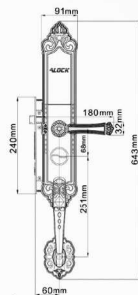

5 YEARS WARRANTY

قابل سفارش

ریموت

اپلیکیشن

ماژول فید بک

ماژول آیفون

قفل شاخدار

قفل مولتی