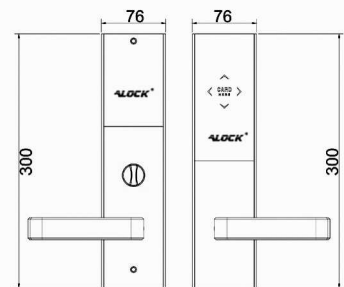

قابل سفارش / optional

گیت وی

اپلیکیشن

ماژول فیدبک

انکودر

پاور سوئیچ

گزارش گیری