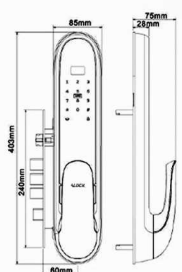

- ۱۰۰ نفر اثر انگشت (اسکتر ۳۶۰ درجه مخفی) ، ۲۰۰ نفر رمز و کارت
- چشمی دیجیتال رنگی دید در شب Warm light با قابلیت فعال کردن توسط موبایل
- مموری کارت داخلی با قابلیت ذخیره عکس و فیلم به صورت سریالی
- سیستم هشدار اشتباه ورود اثر انگشت ، رمز و کارت اشتباه
- ارتباط صوتی و تصویری زنده با امکان مکالمه دو طرفه و تغییر جنسیت صدا
- گزارش گیری آنلاین ۱۰۰۰ تردد اخیر آنلاین و آنلاین بر روی موبایل و کامپیوتر
- قفل شب بند داخلی ، تابع خیالی ، Block mode
- قابلیت اتصال به انواع سیستم های خانه هوشمند ، آیفون مرکزی ، ریموت کنترل و ...
- مقاوم در برابر رطوبت و حرارت و قابل نصب بر روی فضاهای Outdoor
- تعریف رمز های یک و چندبار مصرف با موبایل بر اساس روزهای هفته وساعت مشخص دسترسی
- منبع تغذیه داخلی باتری لیتیومی و منبع تغذیه خارجی micro usb
- ضبط عکس و فیلم افراد بدون لمس دستگیره فقط با تشخیص سنسور حرکتی
- نمایشگر باتری ساعت و تاریخ آنلاین و آنلاین بر روی موبایل
- زیانه ضد کارت ، سیستم قفل دستی manual و Auto lock

Code

Black

Pmax+

Camera