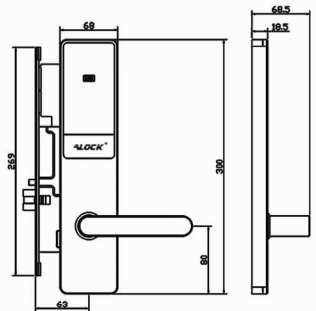

قابل سفارش / optional

گیت وی

اپلیکشن

ماژول فیدبک

انکودر

پاور سوئیچ

گزارش گیری