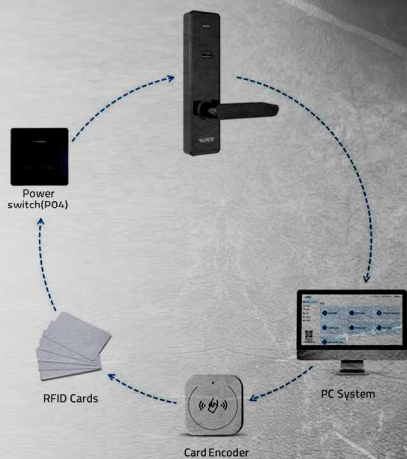

S300C

Hotel lock

offline

- تعریف یک میلیون نفر کارت مختلف برای میهمانان و خانه دارها
- تعریف بازه زمانی دسترسی بر اساس مدت زمان رزرو اتاق و تنظیم دسترسی ساعتی برای میهمان
- صدور کارت، تمدید اعتبار یا حذف اعتبار کارت میهمان یا خانه دارها برای اتاق و طبقات
- قابلیت گزارش گیری از ۱۰۰۰ تردد اخیر بصورت آنلاین
- دارای سیستم مد عبور آزاد Passage Mode برای تردد بدون نیاز به کارت
- قابلیت شارژ ریالی و ایجاد اعتبار بر روی کارت ها جهت خرید و اتصال به سیستم های خرید و فروش هتلی POS
- منبع تغذیه باتری قلمی (1.5v x 94) با عمر بیش از دو سال با باتری AA آلکالاین / دارای سیستم هشدار کاهش باتری
- قابلیت مسدود سازی نوع دسترسی کارت های خاص برای درب های خاص
- برد الکترونیکی ضد آب با IP=65 و قابلیت ارتقا به IP=68 و مقاومت در برابر دمای -30 الی +65 درجه
- دارای قابلیت اتصال به سیستم های روشنایی و کنترل کننده های هوشمند آسانسور
- دارای پورت میکرو USB برای شارژ دستگاه در مواقع کاهش میزان باتری و با اتمام باتری
- قابلیت بازکردن چند درب با یک کارت مانند تور لیدر ها / یا بازکردن درب های مشاعات مانند استخر و کافی شاپ و ...
- نرم افزار با لایسنس مادام العمر و قابلیت اتصال به کلیه نرم افزارهای هوشمند سازی و هتلداری Opera - PMS . HMS
- کلید سوپر B برای بازکردن مکانیکی در مواقع اضطراری / قفل فولادی با زبانه ضد کارت و استاندارد UA اروپا
- دارای استاندارد مدیریت کیفیت تولید ISO 9001 از مرکز ملی تایید صلاحیت ایران NACI و QAL انگلستان
- سیستم مزاحم نشوید رای جلوگیری از بازکردن درب سهوی توسط خانه دارها و دیگر افراد دارای کارت
- دارای سیستم هشدار کاهش میزان باتری و کنترل دسترسی میهمان و خانه دار حتی در زمان آفلاین
- قابلیت اتصال به سیستم های آنلاین تحت شبکه وایرلس (آپشنال)
- دارای استانداردهای اروپایی FCC و CE و تاییدیه مرکز ملی تایید صلاحیت ایران با ISO 9001 و گواهی بازرسی IAI

5 YEARS WARRANTY

Code

Black

S300C