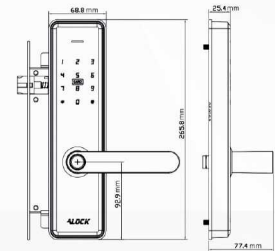

Code
Gold S300R

5 YEARS WARRANTY

قابل سفارش

ریموت

اپلیکیشن

ماژول فیدبک

ماژول آیفون

قفل شاخدار

قفل موتلی