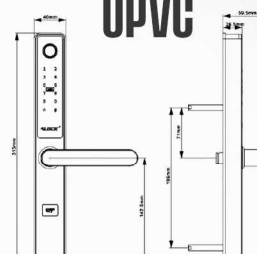

قابل سفارش

ریموت

اپلیکیشن

ماژول فیدبک

ماژول آیفون