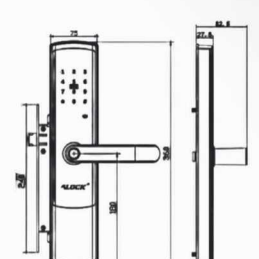

Code
Black S550R+

5 YEARS WARRANTY

قابل سفارش

ریموت

اپلیکیشن

ماژول فیدبک

ماژول آیفون

قفل شاخدار

قفل موتی