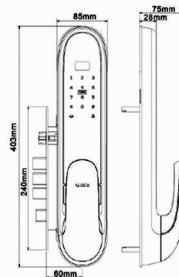

5 YEARS WARRANTY

قابل سفارش

ریموت

اپلیکیشن

ماژول فید بک

ماژول آیفون

قفل شاخدار

قفل مولتی