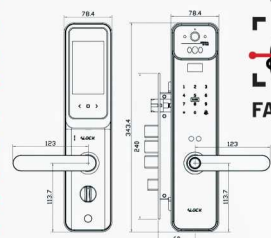

5 YEARS
WARRANTY

قابل سفارش

ریموت

اپلیکیشن

ماژول فیدبک

ماژول آیفون

قفل شاخدار

قفل مولتی