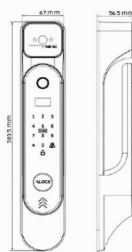

5 YEARS WARRANTY

قابل سفارش

ریموت

اپلیکیشن

ماژول فیدبک

ماژول آیفون

ماژول آیفون

قفل شاخدار

قفل مولتی