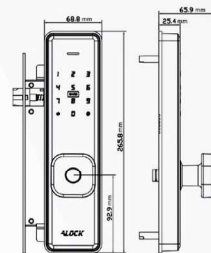

Black S350+

5 YEARS WARRANTY

قابل سفارش

ریموت

اپلیکیشن

ماژول فید بک

ماژول آیفون

قفل شاخدار

قفل مولتی