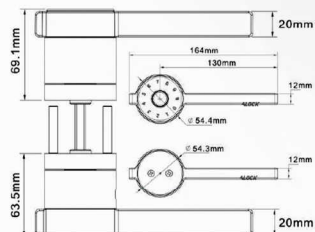

5 YEARS
WARRANTY

قابل سفارش