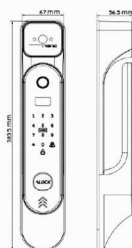

- ۱۰۰ نفر اثر انگشت (اسکندر ۳۶۰ درجه) ، ۲۰۰ نفر رمز و کارت
- تشخیص چهره سه بعدی با امکان دید در تاریکی مطلق
- تابع خیالی ، تایید دو مرحله ای ، Block mode ، کلید مکانیکی Super B
- گزارش گیری تردها به صورت آنلاین و آنلاین ، دسته خلبانی کاملا اتوماتیک
- قابلیت کنترل سیستم آنلاین موبایلی Wishome - - قفل شب بند
- تعریف رمز های یک و چند بار مصرف ، قفل کاملا اتوماتیک ، راهنمای صوتی
- قابلیت اتصال به انواع خانه هوشمند ، آیفون ، ریموت کنترل ، اعلان حریق (آپشنال)
- باتری لیتیومی قابل شارژ ، پورت میکرو usb ، کلید لمسی زنگ
- نمایشگر میزان باتری و هشدار کاهش میزان باتری بر روی دستگیره و موبایل
- عملکرد دستی Manual و اتوماتیک Auto lock - کلید مکانیکی Super B
- صفحه تمام شیشه مقاوم در برابر ضربه و خط و خش (گوریلا گلس)
- ساختار بدنه تمام فلز ، قفل بدنه فولادی ۳ لول ، سیستم آنتی پانیک
- سنسور حرکتی جهت تشخیص حضور فرد مقابل دستگیره واسکن سریع
- مقاوم در برابر رطوبت و حرارت و قابل نصب بر روی فضاهای Outdoor

Code

Gold

P60+

Face