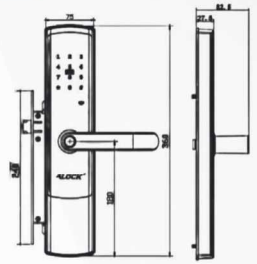

Code
Silver **S550+**

5 YEARS WARRANTY

قابل سفارش

ریموت

اپلیکیشن

ماژول فید بک

ماژول آیفون

قفل شاخدار

قفل موتی