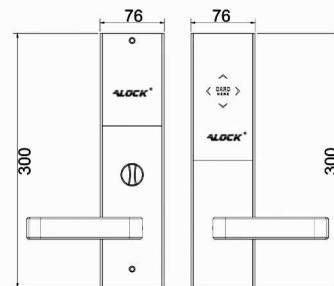

قابل سفارش / optional

گیت وی

اپلیکیشن

ماژول فید بک

انکودر

پاور سوئیچ

گزارش گیری