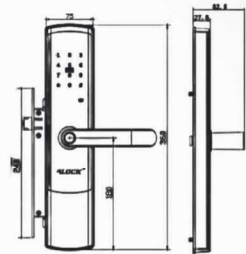

Code
Silver **S550R+**

5 YEARS WARRANTY

قابل سفارش

ریموت

اپلیکیشن

ماژول فید بک

ماژول آیفون

قفل شاخدار

قفل موتی