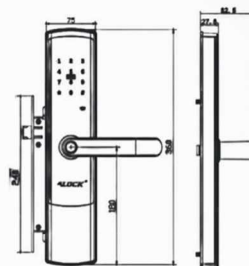

- ۱۰۰ اثر انگشت (اسکنر ۳۶۰ درجه) / ۲۰۰ نفر رمز (۶ تا ۱۲ رقم) و کارت
- دوربین رنگی و ماینیتور رنگی داخلی با قابلیت ذخیره تصاویر بر روی مموری کارت
- تابع خیالی بابت جلوگیری از لو رفتن رمز کاربران - زنگ لمسی با ۷۸ دسیبل
- تنظیمات چند مدبریتی (۹ مدیر)، رابط کاربری بسیار راحت و حرفه ای
- منبع تغذیه باتری قلمی ۱/۵ ولت (۸ عدد) با عمر یکسال باتری AA آلکالاین
- پنل لمسی صفحه شیشه ضد خش، گزارش گیری تردد بر روی موبایل
- مشاهده تصویر فرد بر روی موبایل در هنگام لمس کلید زنگ و ذخیره تصویر
- تایید دو مرحله ای (اثر انگشت + رمز، اثر انگشت + کارت، رمز + کارت)
- Super B / Block mode / Passage mode / کلید مکانیکی
- سیستم هشدار کاهش باتری، منبع تغذیه اضطراری (micro usb)
- قابل اتصال به ریموت کنترل (آپشنال)
- قابلیت تعریف رمز های یک یا چند بار مصرف با موبایل
- ۲ سال گارانتی تعویض قطعات الکترونیکی و ۷ سال خدمات پس از فروش

Code

black **D400+**
CAMERA