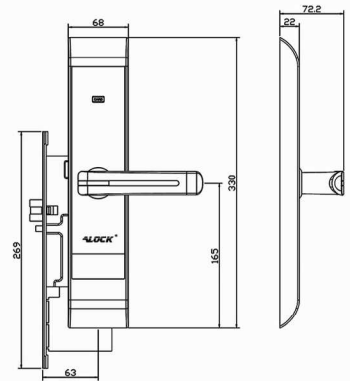

89C+

Hotel lock

Online

5 YEARS WARRANTY

Code

AB

89C+

- علاوه بر امکانات 89C (امکانات آفلاین) :
- ارتباط بیسیم با پذیرش بر بستر پروتکل های امن و قابلیت کنترل بر روی سرورهای داخلی و لوکال
- ارتباط آفلاین با پذیرش و بازکردن بصورت ریموتی از راه دور توسط پذیرش
- صدور کارت ، تمدید اعتبار یا حذف اعتبار کارت میهمان یا خانه دارها برای اتاق و طبقات بصورت آفلاین و آنلاین
- قابلیت بازکردن با موبایل میهمان بجای صدور کارت برای هتل های فول اسمارت
- مشاهده کلیه گزارش تردد ها ، میزان باتری دستگیره ، ارتباط آفلاین با آفلاین بودن دستگیره توسط پذیرش
- دارای سیستم مد عبور آزاد Passage Mode با قابلیت فعال کردن آفلاین و آنلاین توسط پذیرش و خانه دار
- حفظ عملکرد دستگاه حتی در زمان قطع ارتباط شبکه و عملکرد بصورت آفلاین و آنلاین بصورت همزمان
- قطع و وصل کردن برق اتاق در صورت استفاده همزمان از پاورسوئیچ های تخصصی P05+ آفلاین توسط پذیرش
- امکان تعریف تعداد مرتبه بازکردن کارت میهمان برای هر قفل بصورت یکبار یا چند بار مصرف
- قابلیت بازکردن چند درب با یک کارت مانند تور لیدر ها / یا بازکردن درب های مشاعات مانند استخر و کافی شاپ و ...
- دارای منبع تغذیه باتری قلمی 4x1.5V و پورت میکرو USB برای شارژ باتری در مواقع اضطراری
- ذخیره کلیه داده ها و دیتابیس بر روی سرورهای داخلی لوکال و یا حتی سرور های مجازی یا ویاندوز / لینوکس سرور
- قابلیت شارژ ریالی و ایجاد اعتبار بر روی کارت ها جهت خرید و اتصال به سیستم های خرید و فروش هتلی POS
- نرم افزار با لایسنس مادام العمر و قابلیت اتصال به کلیه نرم افزارهای هوشمند سازی و هتلداری Opera - PMS . HMS
- کلید سوپر B برای بازکردن مکانیکی در مواقع اضطراری / قفل با زبانه ضد کارت و استاندارد ANSI آمریکا
- سیستم مزاحم نشوید بصورت آفلاین و آنلاین برای جلوگیری از بازکردن درب سهوی توسط خانه دار ها
- دارای سیستم هشدار کاهش میزان باتری و کنترل دسترسی میهمان و خانه دار حتی در زمان آفلاین
- دارای استاندارد های EN55032 - EN 61000 - IEC/60730 - CE - FCC - IEC/60730 - EN 61000
- و ISO 9001 از NACI - و گواهی بازرسی IEC
- ۵ سال گارانتی تعویض و ۱۵ سال خدمات پس از فروش