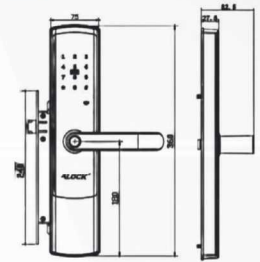

Code
AB S550+

5 YEARS WARRANTY

قابل سفارش

ریموت

اپلیکیشن

ماژول فیدبک

ماژول آیفون

قفل شاخدار

قفل مولتی