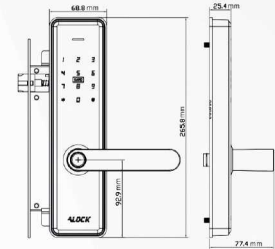

Black S300+

5 YEARS WARRANTY

قابل سفارش

ریموت

اپلیکیشن

ماژول فید بک

ماژول آیفون

قفل شاخدار

قفل مولتی