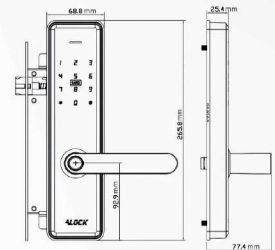

Code
Gold S300+

5 YEARS WARRANTY

قابل سفارش

ریموت

اپلیکیشن

ماژول فیدبک

ماژول آیفون

قفل شاخدار

قفل موتلی