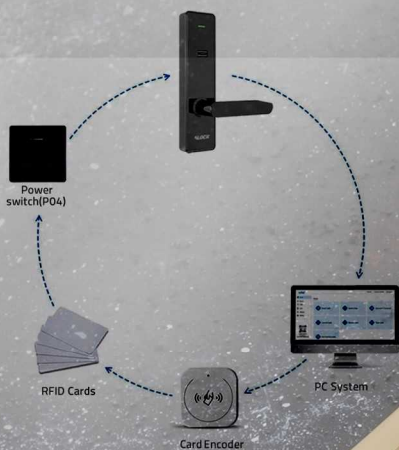

89D

Hotel lock
Offline

5 YEARS WARRANTY

Code
Gold 89D