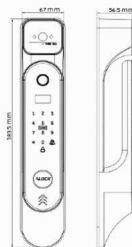

- ۱۰۰ نفر اثر انگشت (اسکنر ۳۶۰ درجه) ، ۲۰۰ نفر رمز و کارت
- چشمی دیجیتال رنگی دید در شب Warm light با قابلیت فعال کردن توسط موبایل
- مموری کارت داخلی با قابلیت ذخیره عکس و فیلم به صورت سریالی
- سیستم هشدار اشتباه ورود چهره ، اثر انگشت ، رمز و کارت اشتباه
- ارتباط صوتی و تصویری زنده با امکان مکالمه دو طرفه و تغییر جنسیت صدای کاربر
- گزارش گیری آفلاین ۱۰۰۰ تردد اخیر و آنلاین بر روی موبایل و کامپیوتر
- قفل شب بند داخلی ، تابع خیالی ، Block mode
- قابلیت اتصال به انواع سیستم های خانه هوشمند ، آیفون مرکزی، ریموت کنترل (آپشنال)
- تشخیص چهره سه بعدی با امکان دید در تاریکی مطلق
- تعریف رمز های یک و چند بار مصرف با موبایل بر اساس روزهای هفته و ساعت مشخص
- ضبط عکس و فیلم افراد بدون لمس دستگیره فقط با تشخیص سنسور حرکتی و ارسال هشدار
- منبع تغذیه داخلی باتری لیتیومی و منبع تغذیه خارجی micro usb
- نمایشگر باتری ساعت و تاریخ آفلاین و آنلاین بر روی موبایل
- زیانه ضد کارت. سیستم قفل دستی manual و Auto lock
- مقاوم در برابر رطوبت و حرارت و قابل نصب بر روی فضاهای Outdoor

Code

Black

P60+ Pro