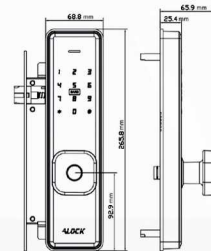

Black S350R

5 YEARS WARRANTY

قابل سفارش

ریموت

اپلیکیشن

ماژول فید بک

ماژول آیفون

قفل شاخدار

قفل مولتی