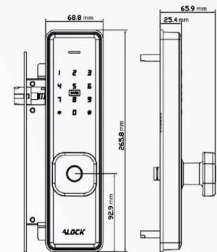

Code
Gold S350+

5 YEARS WARRANTY

قابل سفارش

ریموت

اپلیکیشن

ماژول فیدبک

ماژول آیفون

قفل شاخدار

قفل مولتی