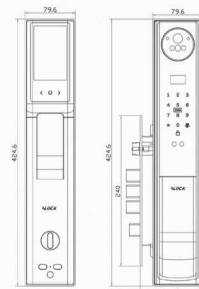

5 YEARS WARRANTY

قابل سفارش

ریموت

اپلیکیشن

ماژول فیدک

ماژول آیفون

قفل شاخدار

قفل مولتی