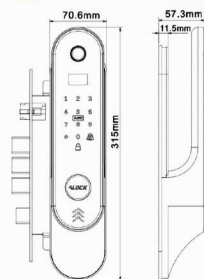

- ۱۰۰ نفر اثر انگشت (اسکنر ۳۶۰ درجه) ۲۰۰ نفر رمز و کارت
- تابع خیالی ، تایید دو مرحله ای Block mode
- کنترل تردد و تعیین دسترسی برای کاربران با موبایل توسط اپلیکیشن Wishome
- گزارش گیری 1000 تردد اخیر به صورت آفلاین و آنلاین
- قابلیت اتصال به انواع سیستم های خانه هوشمند با پروتکل های KNX - Modbus
- تعریف رمز های یک یا چند بار مصرف ، قفل کاملا اتوماتیک ، راهنمای صوتی
- قابل اتصال به آیفون مرکزی، خانه هوشمند ، ریموت کنترل ، اعلان حریق (آپشنال)
- باتری لیتیومی قابل شارژ ، پورت میکرو usb ، کلید لمسی زنگ با دسیبل 80
- نمایشگر میزان باتری و هشدار کاهش میزان باتری روی دستگیره و موبایل
- قفل شدن دستی Manual و اتوماتیک Auto lock
- صفحه تمام شیشه مقاوم در برابر ضربه و خط و خش
- ساختار بدنه تمام فلز ، قفل بدنه فولادی ۳ لول ، سیستم آنتی پانیک
- زبانه ضد کارت و قفل شب بند ، کلید مکانیکی Super B
- مقاوم در برابر رطوبت و حرارت و قابل نصب بر روی فضاهای Outdoor

Code

Gold P60+