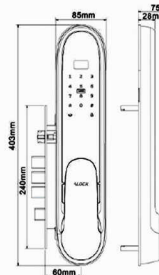

5 YEARS WARRANTY

قابل سفارش

ریموت

اپلیکیشن

ماژول فیدبک

ماژول آیفون

قفل شاخدار

قفل موتلی