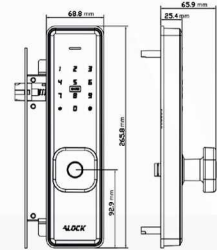

Code
Gold S350R

5 YEARS WARRANTY

قابل سفارش

ریموت

اپلیکیشن

ماژول فیدبک

ماژول آیفون

قفل شاخدار

قفل مولتی