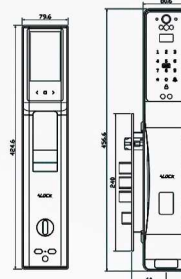

Scout X1+

FACE ID

5 YEARS
WARRANTY

قابل سفارش

ریموت

اپلیکیشن

ماژول فیدبک

ماژول آیفون

قفل شاخدار

قفل موبایلی