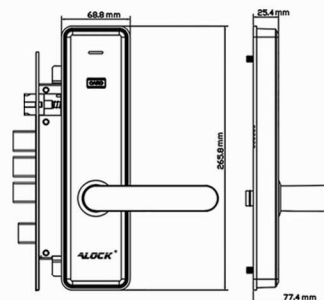

قابل سفارش / optional

گیت وی

اپلیکیشن

ماژول فیدبک

انکودر

پاور سوئیچ

گزارش گیری