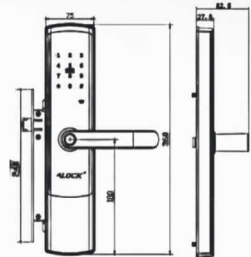

5 YEARS WARRANTY

قابل سفارش

ریموت

اپلیکیشن

ماژول فید بک

ماژول آیفون

قفل شاخدار

قفل موتی