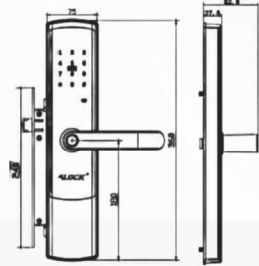

Code
Gold S550R

5 YEARS WARRANTY

قابل سفارش

ریموت

اپلیکیشن

ماژول فیدبک

ماژول آیفون

قفل شاخدار

قفل موتی