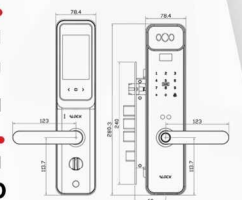

- تشخیص چهره سه بعدی با امکان دید در تاریکی مطلق / اسکن عروق کف دست
- ۱۰۰ اثر انگشت (اسکنر ۳۶۰ درجه) ، ۲۰۰۰ رمز و کارت
- چشمی دیجیتال رنگی دید در شب با قابلیت فعال کردن توسط کلید زنگ
- قابلیت اضافی کردن مموری کارت تا ۱۲۸ گیگ و ذخیره تصاویر بر روی آن
- قابلیت مکالمه صوتی و تصویری زنده دو طرفه بصورت آنلاین و تغییر جنس صدای کاربر
- سیستم هشدار ورود اشتباه چهره ، اثر انگشت ، رمز و کارت اشتباه.
- دارای کلید لمسی زنگ با دسیبل ۷۵ ، دارای سنسور ضربه و سرعت.
- قفل شب بند داخلی ، تابع خیالی با قابلیت ورود رمزهای دروغین متعدد.
- مسدود شدن دسترسی کاربران پس از ۵ مرتبه ورود رمز ، کارت یا فینگر پرینت اشتباه (Block mode)
- تایید دو مرحله ای / راهنمای صوتی / دارای سیستم نور پردازی خوش آمد گویی
- تعریف رمزهای یک و چند بار مصرف با موبایل بر اساس روزهای هفته و ساعت مشخص
- باتری لیتیومی mah4200 منبع تغذیه خارجی micro usb / هشدار کاهش میزان باتری
- قابلیت اتصال به انواع سیستم های خانه هوشمند ، آیفون مرکزی ، ریموت کنترل هایپینگ (آپشنال)
- قابلیت ارسال و دریافت فید بک ها و فرامین بین دستگیره و خانه هوشمند برای اجرای سناریوهای مختلف بامازول های Alock
- مقاوم در برابر رطوبت و حرارت و قابل نصب بر روی فضاهای Outdoor / کلید مکانیکی سوپر B / صفحه لمسی IML
- سیستم Passage Mode برای تردد آزاد بدون نیاز به وارد کردن رمز و ...
- دارای ۵ سال گارانتی تعویض و ۱۵ سال خدمات پس از فروش

Code

black

S300+ Pro

FACE ID

HAND ID