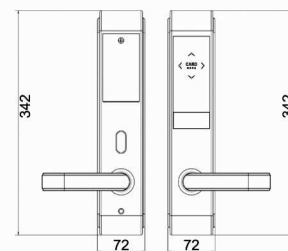

5 YEARS WARRANTY

Code

Gold 157C+

قابل سفارش / optional

گیت وی

اپلیکشن

ماژول فیدبک

انکودر