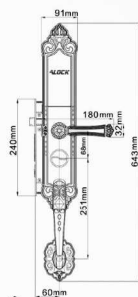

5 YEARS WARRANTY

قابل سفارش

ریموت

اپلیکیشن

ماژول فیدبک

ماژول آیفون

قفل شاخدار

قفل مولتی