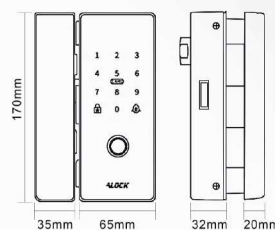

- قابلیت ذخیره ۳۰۰ نفر کاربر مختلف به صورت :
- ۱۰۰ نفر انگشت (اسکنر ۳۶۰ درجه) + ۲۰۰ نفر رمز و کارت
- دارای ریموت کنترل
- کنترل منوی دستگیره توسط صفحه LCD
- تعریف رمزهای یک یا چند بار مصرف
- قابلیت بازکردن از راه دور با نرم افزار Tuya wifi
- قابلیت گزارش گیری تردد ها به صورت آفلاین و آنلاین
- گزارش گیری تردد ها از هر جای دنیا بر روی موبایل
- قفل کاملا اتوماتیک
- نمایشگر میزان باتری ، ساعت و تاریخ
- پنل لمسی حساس به گرمای دست
- دارای کلید زنگ doorbell
- Block user

Code
Black G200+