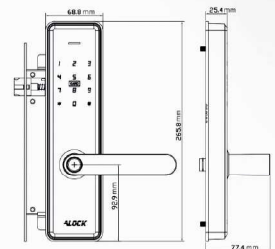

Code
Gold S300R+

5 YEARS WARRANTY

قابل سفارش

ریموت

اپلیکیشن

ماژول فیدبک

ماژول آیفون

قفل شاخدار

قفل موتلی