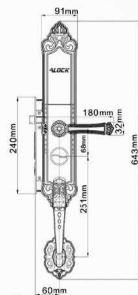

5 YEARS WARRANTY

قابل سفارش

ریموت

اپلیکیشن

ماژول فیدک

ماژول آیفون

قفل شاخدار

قفل موتلی