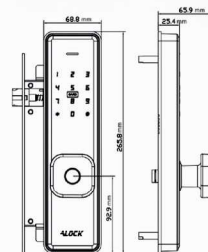

- ۲۰۰ نفر رمز و کارت
- تابع خیالی
- ۱۰۰ اثر انگشت (اسکنر ۳۶ درجه)
- کلید مکانیکی Super B
- تایید دو مرحله ای (اثر انگشت + رمز ، اثر انگشت + کارت ، رمز + کارت)
- Block mode / Passage mode / Admin mode
- سیستم هشدار کاهش باتری
- قابل اتصال به آیفون مرکزی / ریموت کنترل / اعلان حریق (آپشنال)
- منبع تغذیه باتری قلمی ۱/۵ ولت (۴ عدد)
- تنظیمات چند مدیریتی (۹ مدیر)
- منبع تغذیه اضطراری (micro usb) ، دارای دستگیره مچی
- قابلیت اتصال به انواع نرم افزار های خانه هوشمند (آپشنال)
- ساختار بدنه تمام فلز / قفل بدنه فولادی ۳ لول / سیستم آنتی پانیک

Code
Gold S350