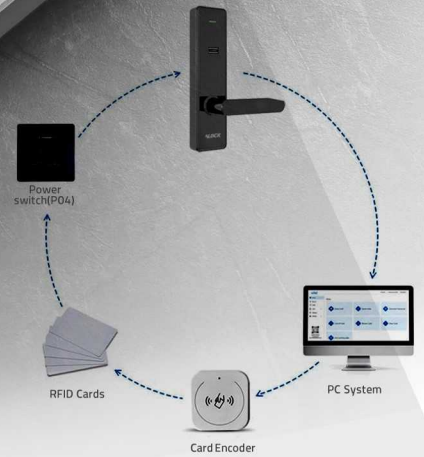

210C

Hotel lock

offline