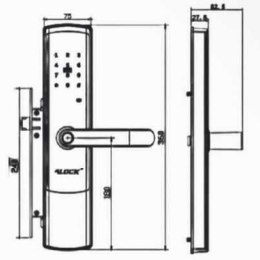

Code
AB S550R+

5 YEARS WARRANTY

قابل سفارش

ریموت

اپلیکیشن

ماژول فیدبک

ماژول آیفون

قفل شاخدار

قفل مولتی