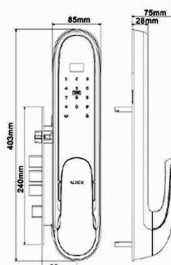

Code

Black

Pmax+

Pro

FACE ID

5 YEARS WARRANTY

قابل سفارش

ریموت