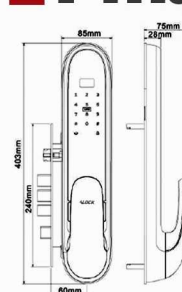

- ۱۰۰ نفر اثر انگشت (اسکنر ۳۶ درجه مخفی) ، ۲۰۰ نفر رمز و کارت
- چشمی دیجیتال رنگی دید در شب Warm light با قابلیت فعال کردن توسط موبایل
- مموری کارت داخلی با قابلیت ذخیره عکس و فیلم به صورت سریالی
- سیستم هشدار اشتباه ورود اثر انگشت ، رمز و کارت اشتباه
- ارتباط صوتی و تصویری زنده با امکان مکالمه دو طرفه و تغییر جنسیت صدا
- گزارش گیری آفلاین ۱۰۰۰ تردد اخیر آفلاین و آنلاین بر روی موبایل و کامپیوتر
- قفل شب بند داخلی ، تابع خیالی ، Block mode
- قابلیت اتصال به انواع سیستم های خانه هوشمند ، آیفون مرکزی ، ریموت کنترل و ...
- مقاوم در برابر رطوبت و حرارت و قابل نصب بر روی فضاهای Outdoor
- تعریف رمز های یک و چند بار مصرف با موبایل بر اساس روزهای هفته و ساعت مشخص دسترسی
- منبع تغذیه داخلی باتری لیتیومی و منبع تغذیه خارجی micro usb
- ضبط عکس و فیلم افراد بدون لمس دستگیره فقط با تشخیص سنسور حرکتی
- نمایشگر باتری ساعت و تاریخ آفلاین و آنلاین بر روی موبایل
- زیانه ضد کارت ، سیستم قفل دستی manual و Auto lock

Code

Gold

Pmax+

Camera