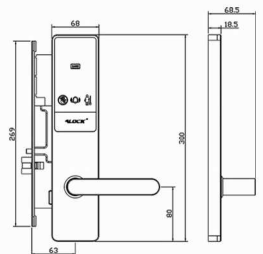

قابل سفارش / optional

گیت وی

اپلیکیشن

ماژول فیدبک

انکودر

پاور سوئیچ

گزارش گیری