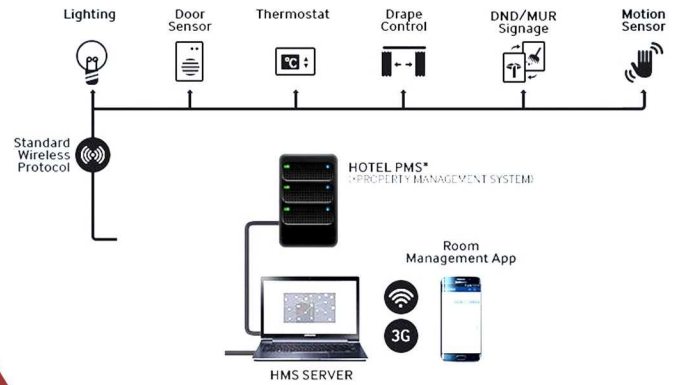

Focus session

Let's focus

30 mins

We are having some
connecting to your photo
check back in a few

A LOCK[®]

SMART LIFESTYLE

General catalog
SMART EQUIPMENT

We are having some trou
connecting to your photos.
check back in a few min

- بدون نیاز به درایور Plug and Play
- نحوه اتصال کابل USB
- دارای قابلیت خواندن کارت های Mifare 13.56 Mhz برند ALOCK
- مخصوص برنامه ریزی بر روی کارت های دستگیره های کارت ALOCK
- قابلیت خواندن اطلاعات صادر شده بر روی کارت ها
- قابلیت خواندن اطلاعات گزارشات تردد های قفل های کارت های بر روی کارت گزارش گیری
- دارای نرم افزار با قابلیت اتصال به نرم افزارهای هتلداری ، تحت وب ، رزرواسیون و ... هتلی
- این دستگاه مخصوص محصولات ALOCK بوده و برای دیگر برندها قابل استفاده نخواهد بود
- دارای لایسنس مادام العمر بدون نیاز به اپدیت یا پرداخت هرگونه هزینه تعمیر و نگهداری و سرویس دهی