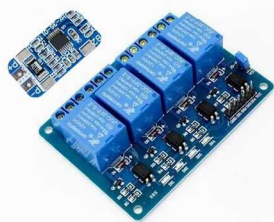

- ایجاد اتصال بیسیم با تکنولوژی امن و غیر قابل کپی "هاپینگ" بین دستگیره های هوشمند و هتلی ALOCK جهت دریافت فرامین از انواع سیستم های هوشمند و اپلیکیشن های مختلف بر اساس پروتکل های :
  ... KNX, Binary, RS 485, Modbus, Wifi, Tuya, Alexa, Amazon, Google home
- قابلیت ارسال فرامین امن و غیر قابل کپی مبتنی بر پروتکل "هاپینگ" توسط انواع تاج پتل، اپلیکیشن، سیستم های خانه هوشمند و اعلان و اطفاء حریق همزمان با اجرای سناریوهای :
  ورود، خروج، حریق، سفر، مانیتور، زنگ و...
  ■ فرمان باز شدن (سناریوی ورود)؛ ارسال فرمان باز شدن از خانه هوشمند به دستگیره همزمان با فعال شدن سناریو
  ■ فرمان بسته شدن (سناریوی خروج) ؛ ارسال فرمان قفل شدن از خانه هوشمند به دستگیره همزمان با فعال شدن سناریو
  ■ فرمان زنگ برای دریافت تصاویر دوربین در دستگیره های دوربین دار فاقد سنسور حرکتی
  ■ فرمان ادمین مود (سناریوی پارتنی / اداری / شب) :
  ارسال فرمان مسدود شدن دسترسی کاربران از خانه هوشمند به دستگیره همزمان با فعال شدن سناریو.
  ■ فرمان خاموشی (سناریوی سفر) ؛ ارسال فرمان قطع ارتباط درگاه شارژ اضطراری با برد برای مواقع سفر طولانی
  ■ فرمان مانیتور ؛ ارسال فرمان روشن شدن دوربین و مانیتور دستگیره برای دیدن بیرون به هنگام نزدیک شدن از داخل به درب بدون نیاز به لمس....

ماژول فرمان