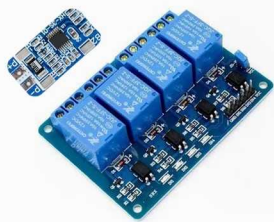

- ایجاد اتصال بیسیم بین دستگیره های هوشمند و هتلی ALOCK منطبق با انواع سیستم های هوشمندسازی بر اساس پروتکل های :
  ...KNX, Binary, RS 485, Modbus, Wifi, Tuya, Alexa, Amazon, Google home
- قابلیت دریافت فیدبک های مختلف از دستگیره های هوشمند و هتلی برای اجرای سناریوها بدون نیاز به استفاده از تاج پتل خانه هوشمند :
  ورود، خروج، امنیت، شب، پارتنی، میهمان، خانه دار، اداری و...
  ■ فیدبک باز شدن (سناریوی ورود)؛ روشن شدن چراغ ها و سیستم موسیقی، باز شدن پرده، خاموش شدن دوربین و دزدگیر و...
  ■ فیدبک بسته شدن (سناریوی خروج) ؛ بسته شدن پرده، خاموش شدن چراغ ها و موسیقی، فعال شدن دزدگیر و دوربین و...
  ■ فیدبک زنگ ؛ زنگ خوردن سیستم اعلان توسط خانه هوشمند در ساختمان های دوبلکس، ویلایی و بزرگ و...
  ■ ادمین مود (سناریوی پارتنی / اداری / شب) :
  مسدود شدن منوی دستگیره برای دسترسی کاربران، بسته شدن درب های ورودی و دوربین، کاهش نور محیطی و فعال شدن رقص نور و...
  ■ فیدبک سرقت ؛ فعال شدن سیستم دزدگیر ساختمان و بسته شدن درب ها و اعلان به پلیس به هنگام تخریب دستگیره...
  ■ فیدبک حریق ؛ فعال شدن سیستم اعلان یا اطفاء حریق، باز شدن دستگیره فقط با فرمان خانه هوشمند و...

ماژول فیدبک